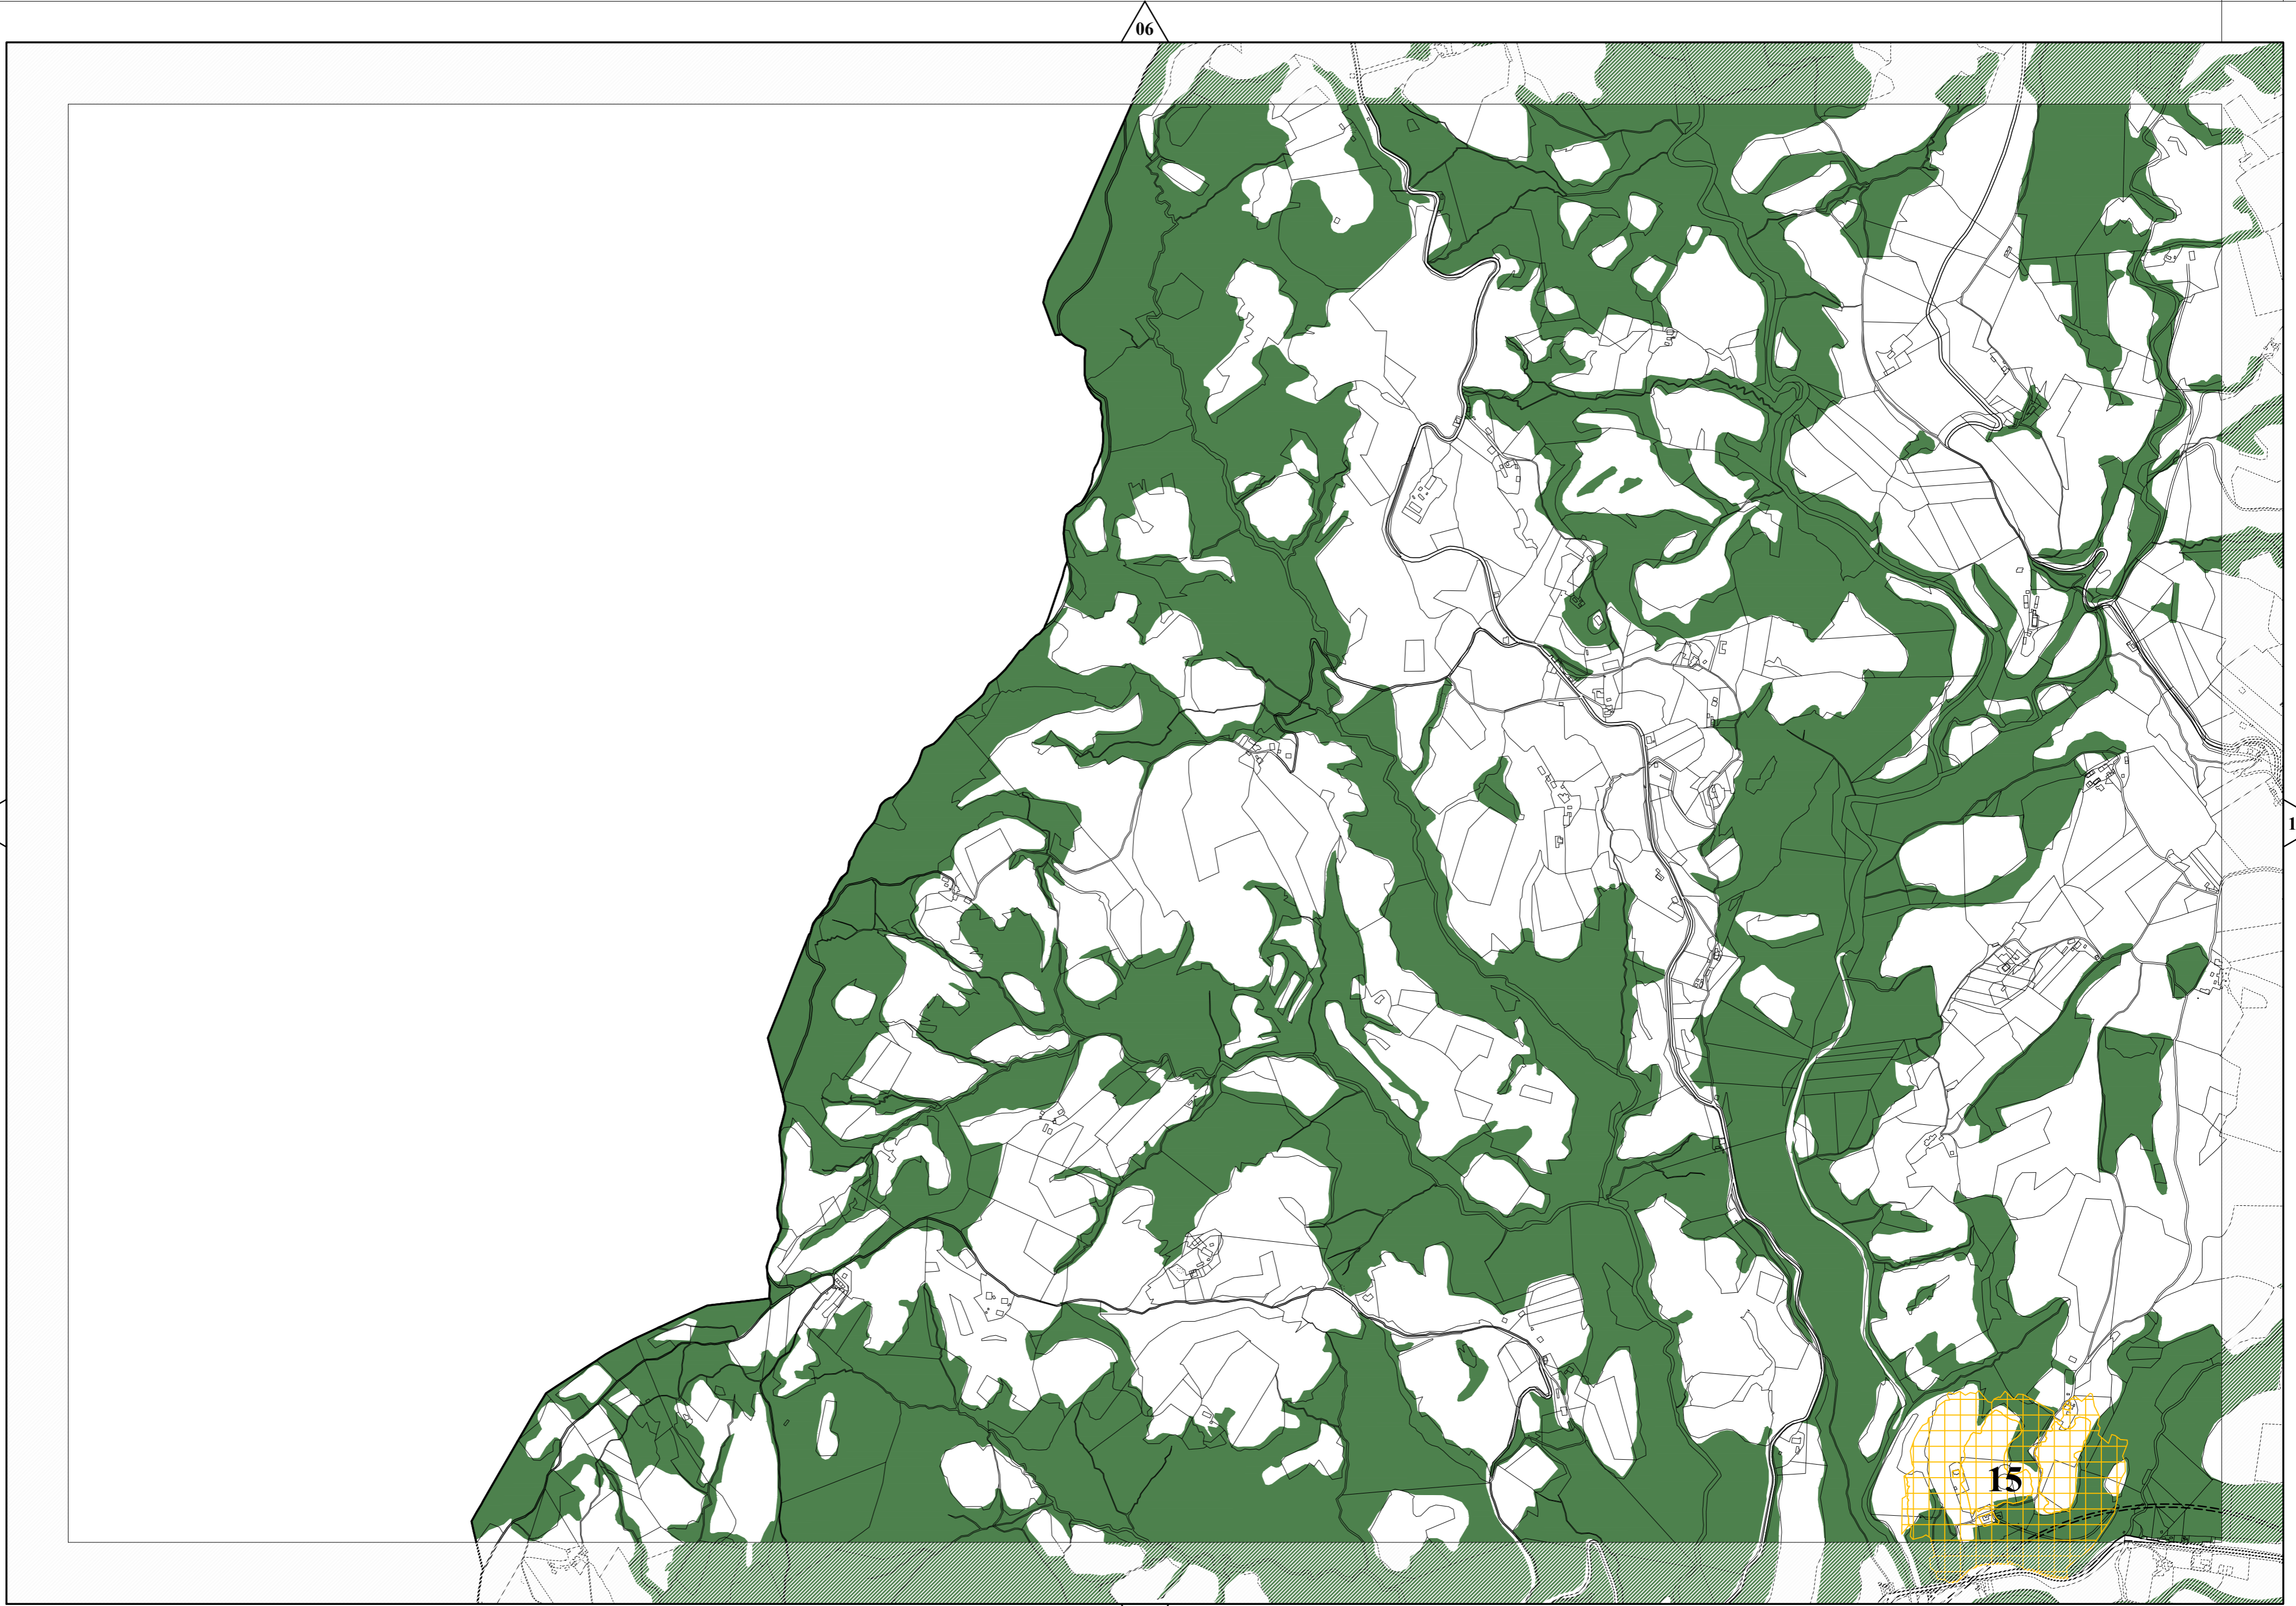

Comune di Gubbio
CATASTO DELLE AREE PERCORSE DAL FUOCO

Arch. Cecilia Gaggiotti
Ing. Luca Ghigi

אזורי סיכון:

CARTA DELLE AREE PERCORSE DAL FUOCO
Aggiornamento anno 2024
scala 1: 10.000

Ing. Francesca Rogari

03

07

10

04

06

08

11

08

am19

13

09

12

18

am01

14

20