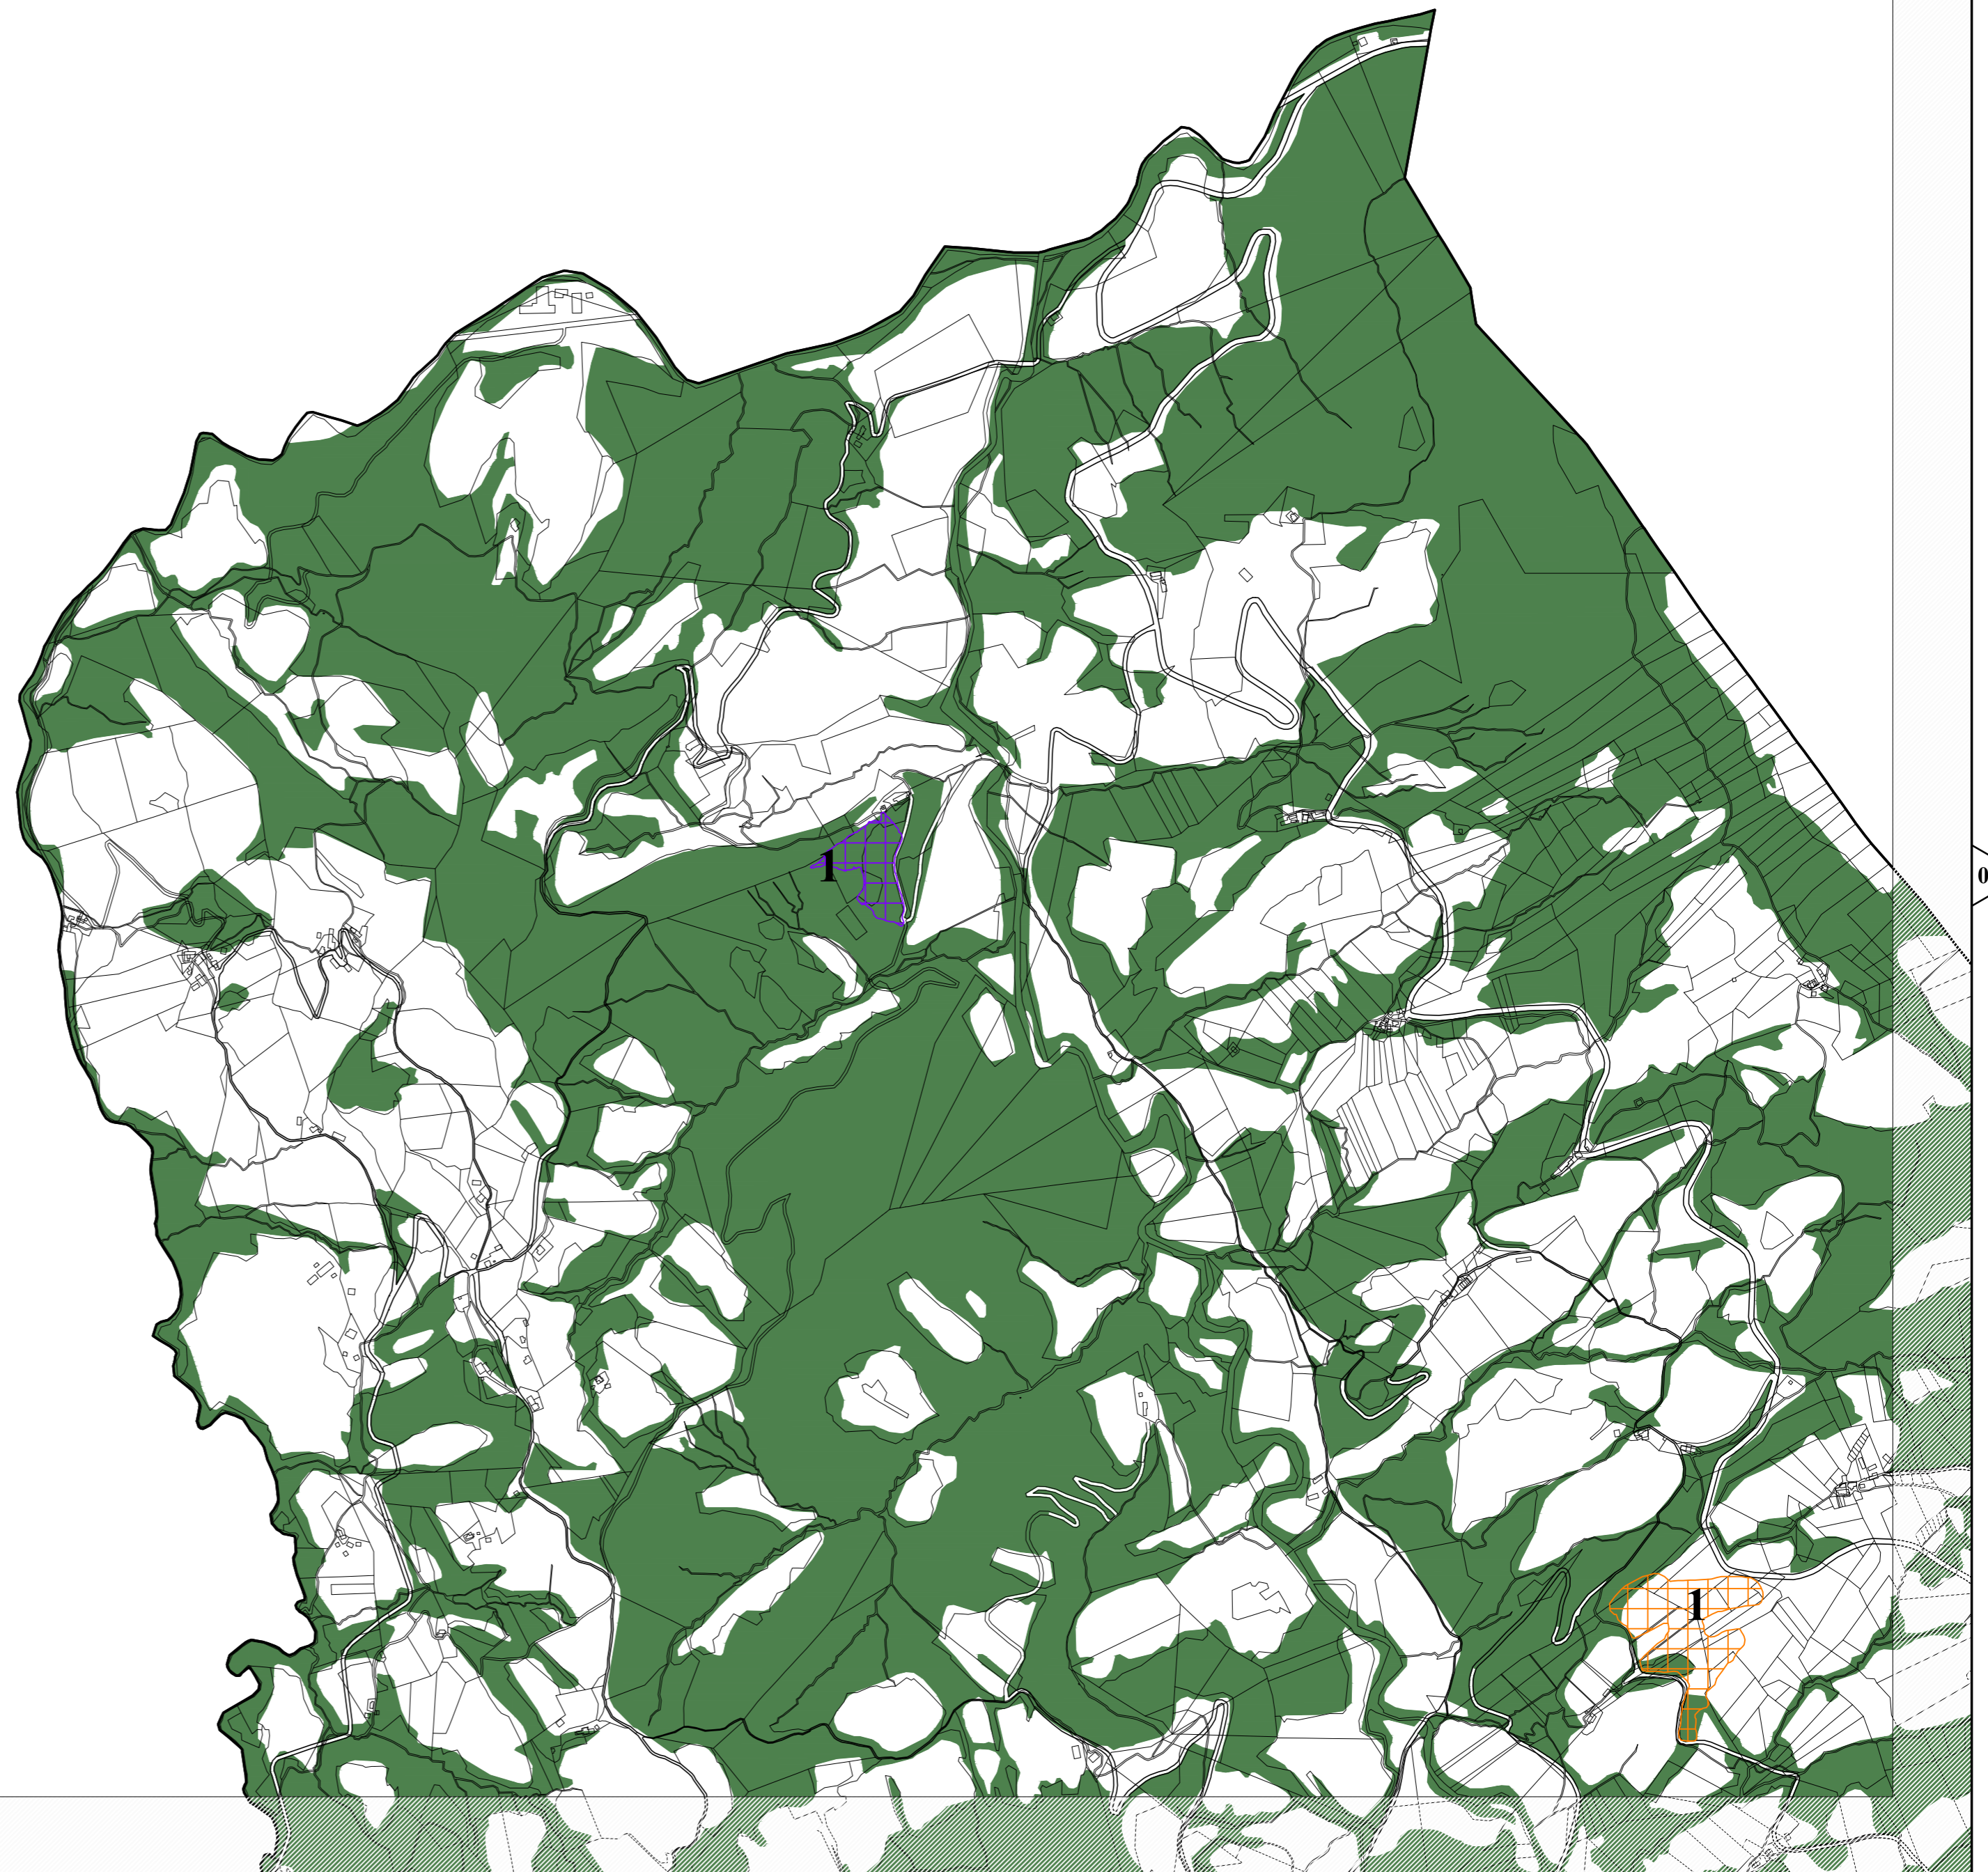

Comune di Gubbio
CATASTO DELLE AREE PERCORSE DAL FUOCO

Arch. Cecilia Gaggiotti
Ing. Luca Ghigi

אזורי סיכון:

CARTA DELLE AREE PERCORSE DAL FUOCO
Aggiornamento anno 2024
scala 1: 10.000

Ing. Francesca Rogari

VEDI LEGENDA A PAGINA 44

01

05

04

06

02

04

08

03

07

10

04

06

08

11

08

am19

13

09

12

18

am01

14

20