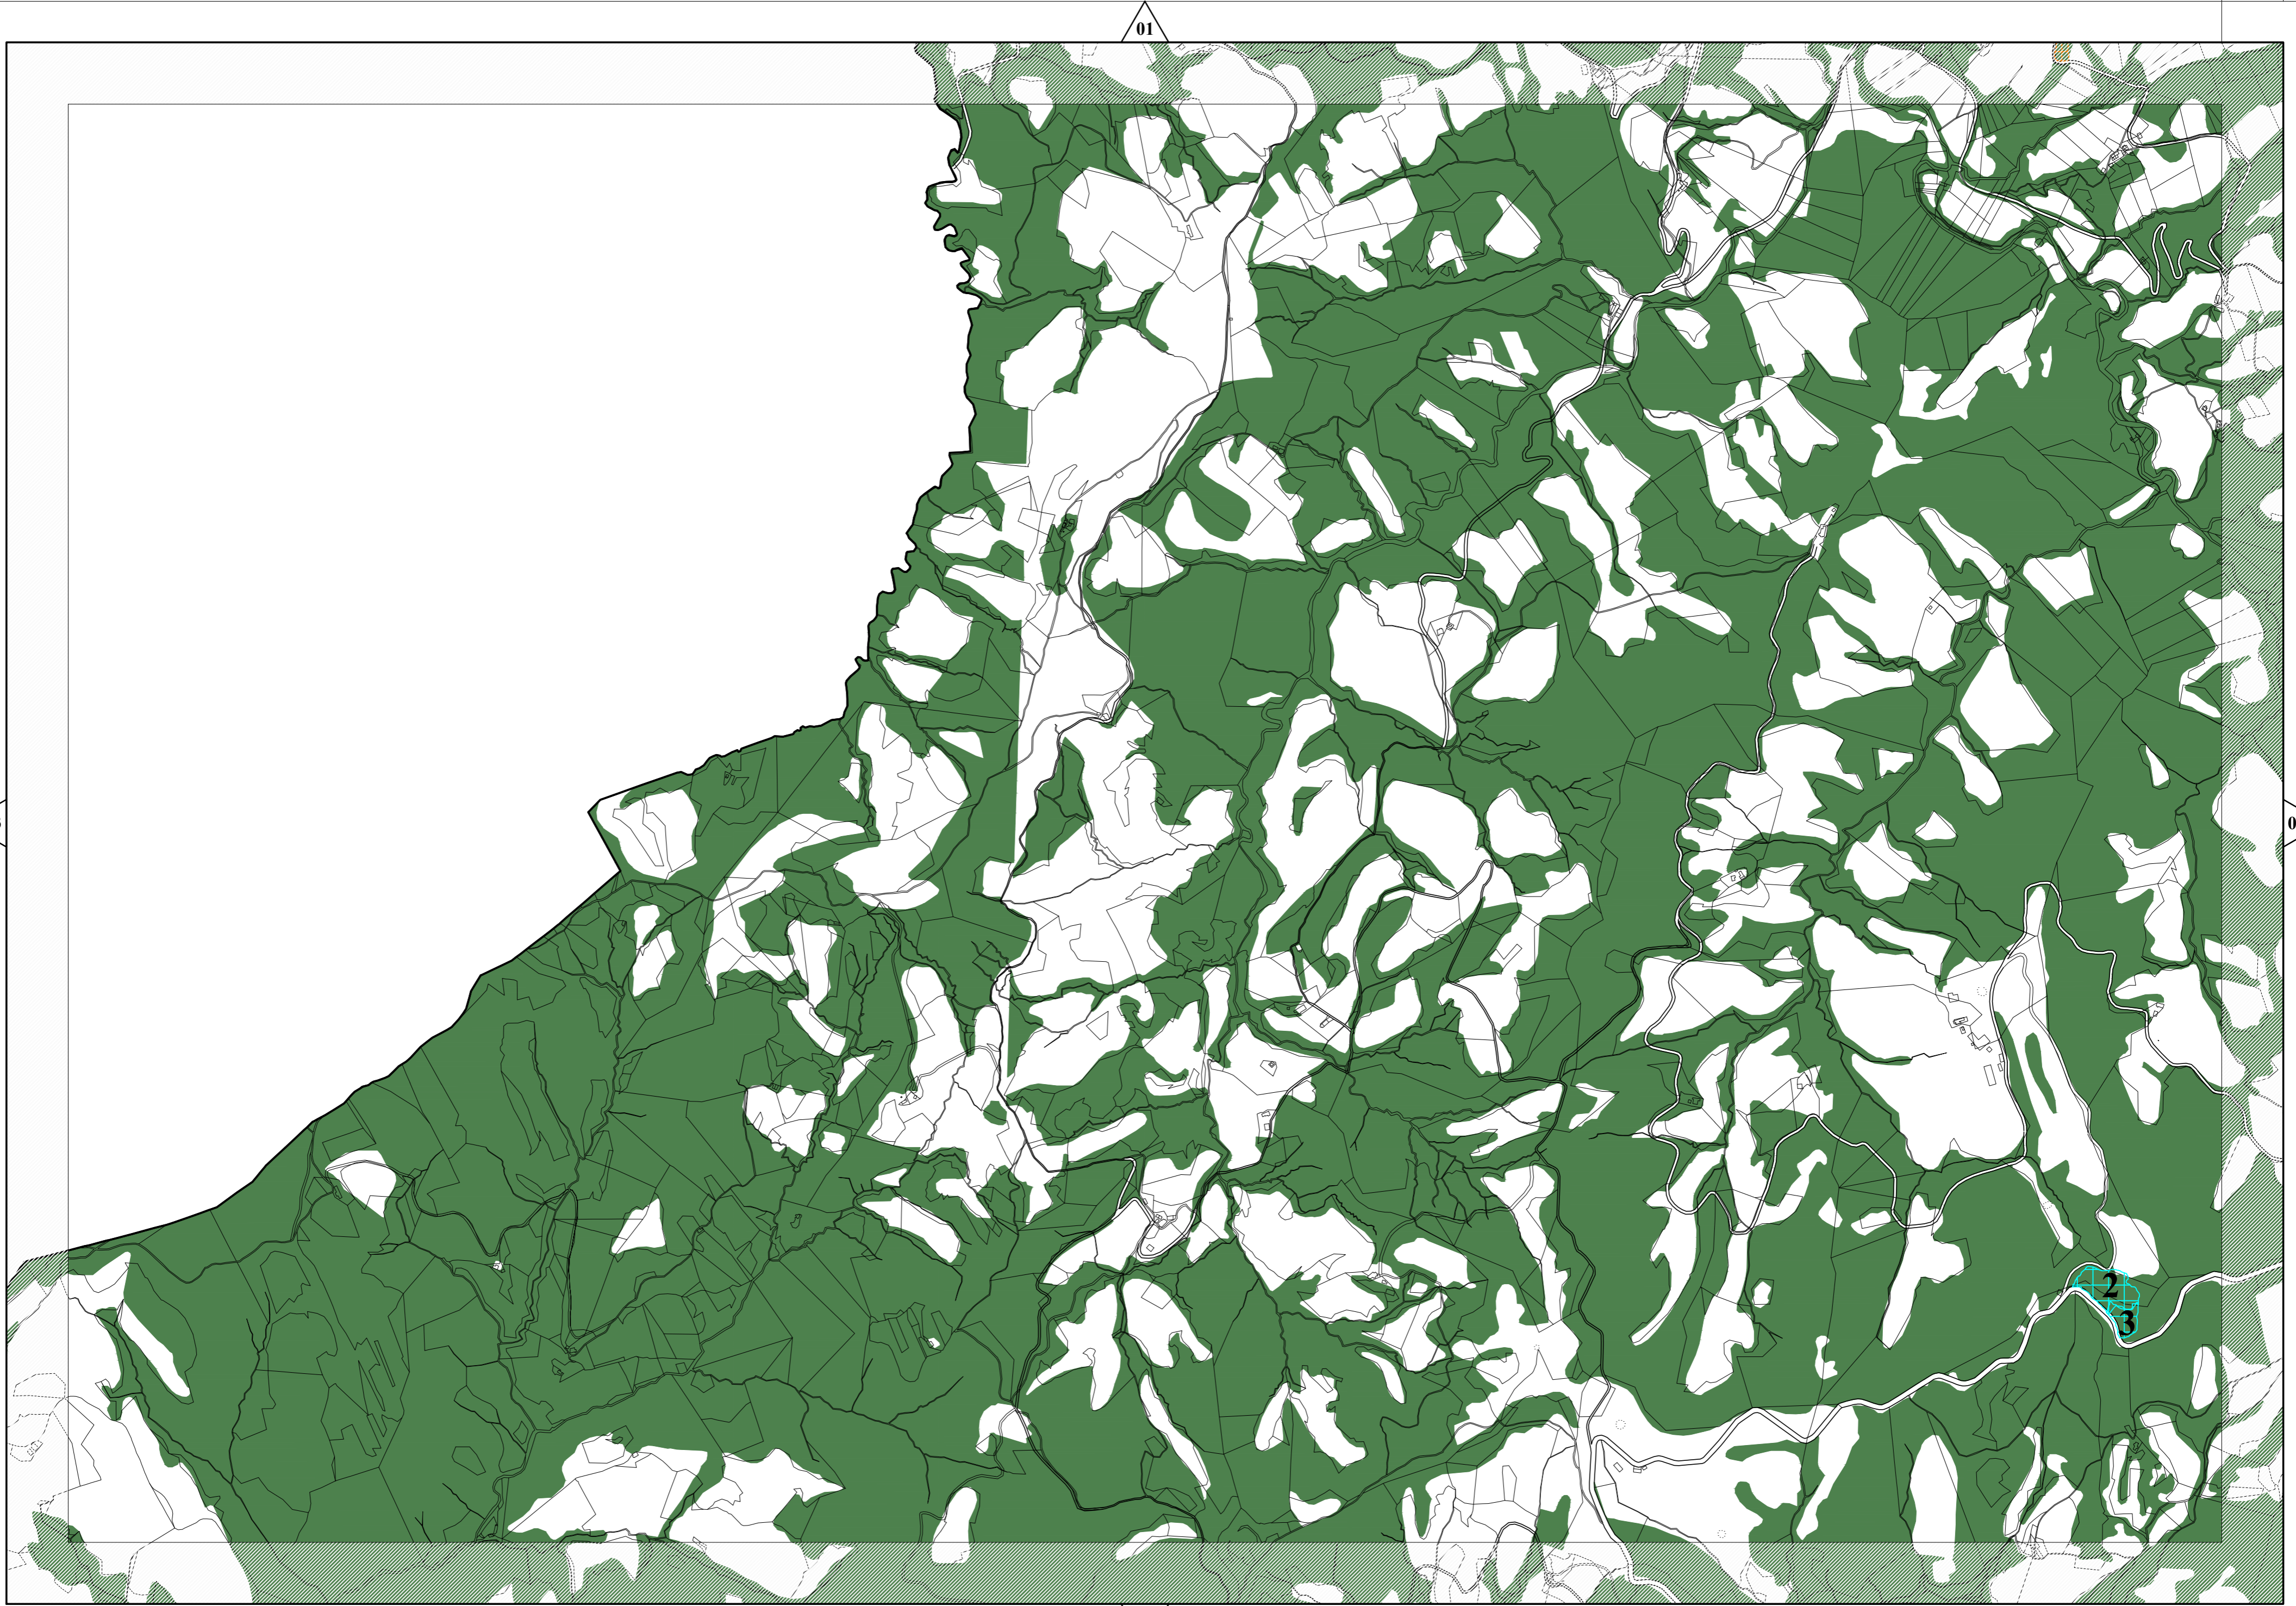

Comune di Gubbio
CATASTO DELLE AREE PERCORSE DAL FUOCO

Arch. Cecilia Gaggiotti
Ing. Luca Ghigi

אזורי סיכון:

CARTA DELLE AREE PERCORSE DAL FUOCO
Aggiornamento anno 2024
scala 1: 10.000

Ing. Francesca Rogari

VEDI LEGENDA A PAGINA 44

01

05

04

06

02

04

08

03

07

10

04

06

08

11

08

am19

13

09

12

18

am01

14

20