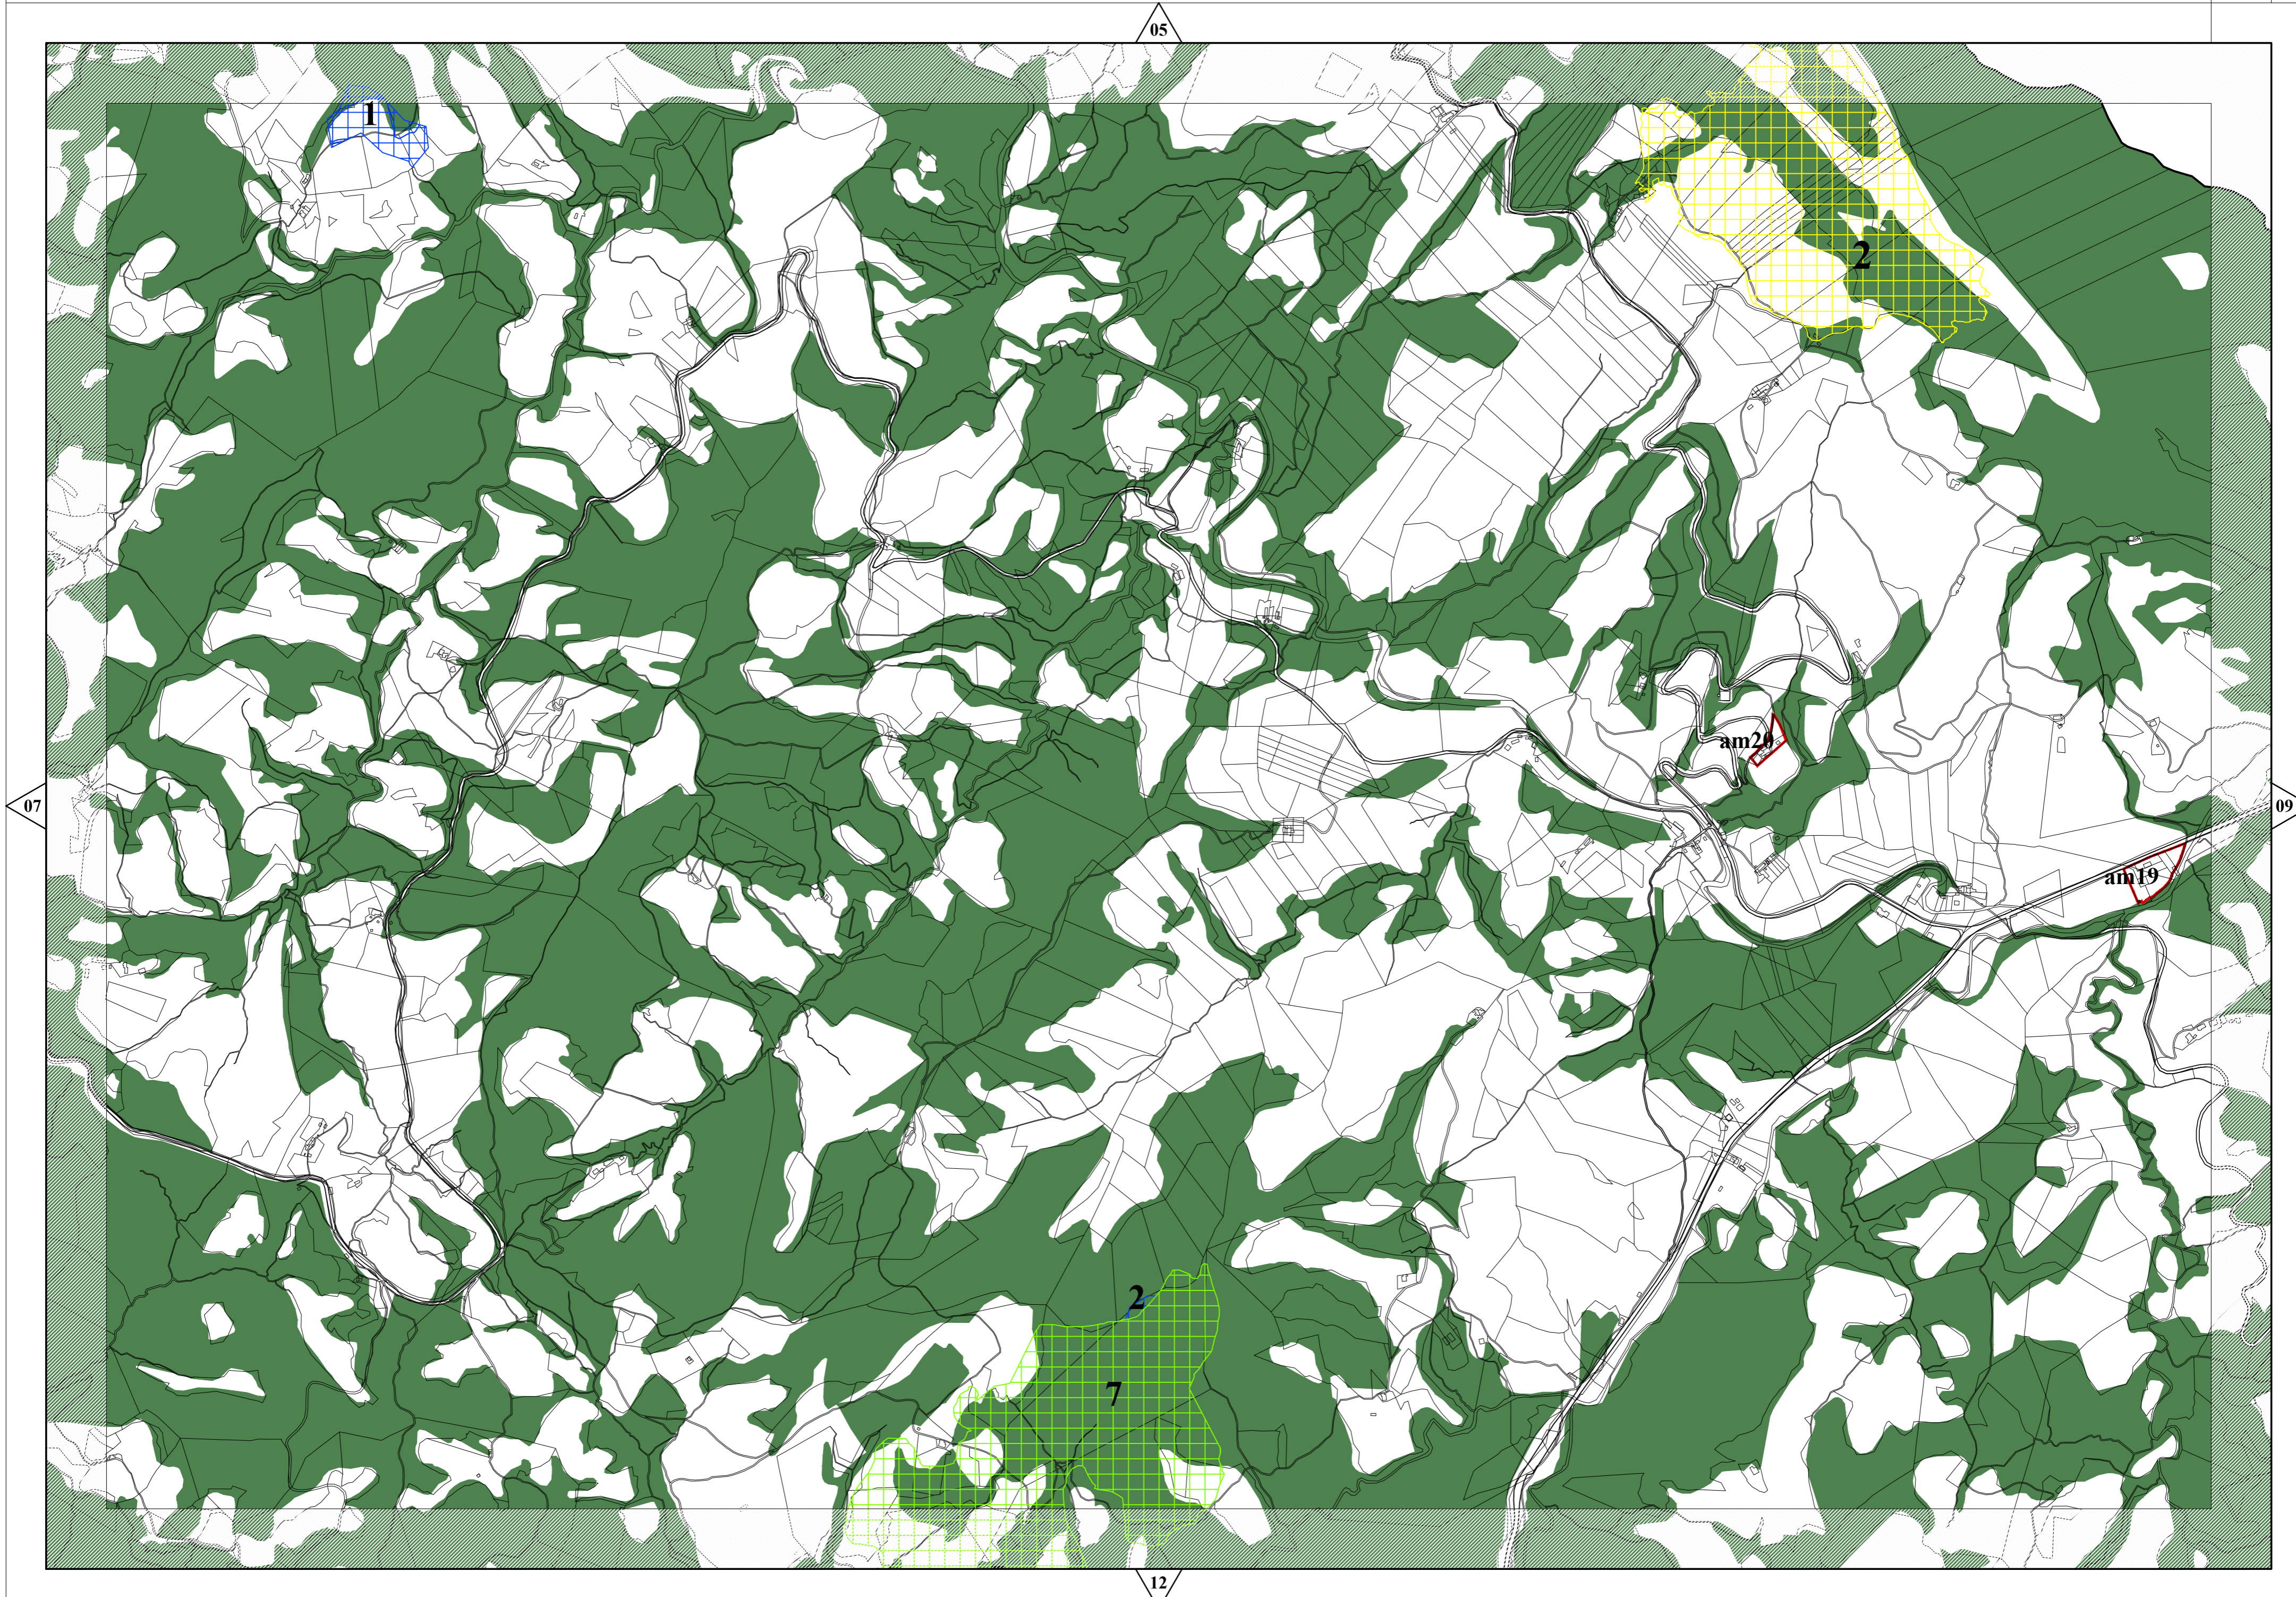

Comune di Gubbio
CATASTO DELLE AREE PERCORSE DAL FUOCO

Arch. Cecilia Gaggiotti
Ing. Luca Ghigi

אזורי סיכון:

CARTA DELLE AREE PERCORSE DAL FUOCO
Aggiornamento anno 2024
scala 1: 10.000

Ing. Francesca Rogari

03

07

10

04

06

08

11

08

am19

13

09

12

18

am01

14

20

25

23

30

19

26

31

37

40