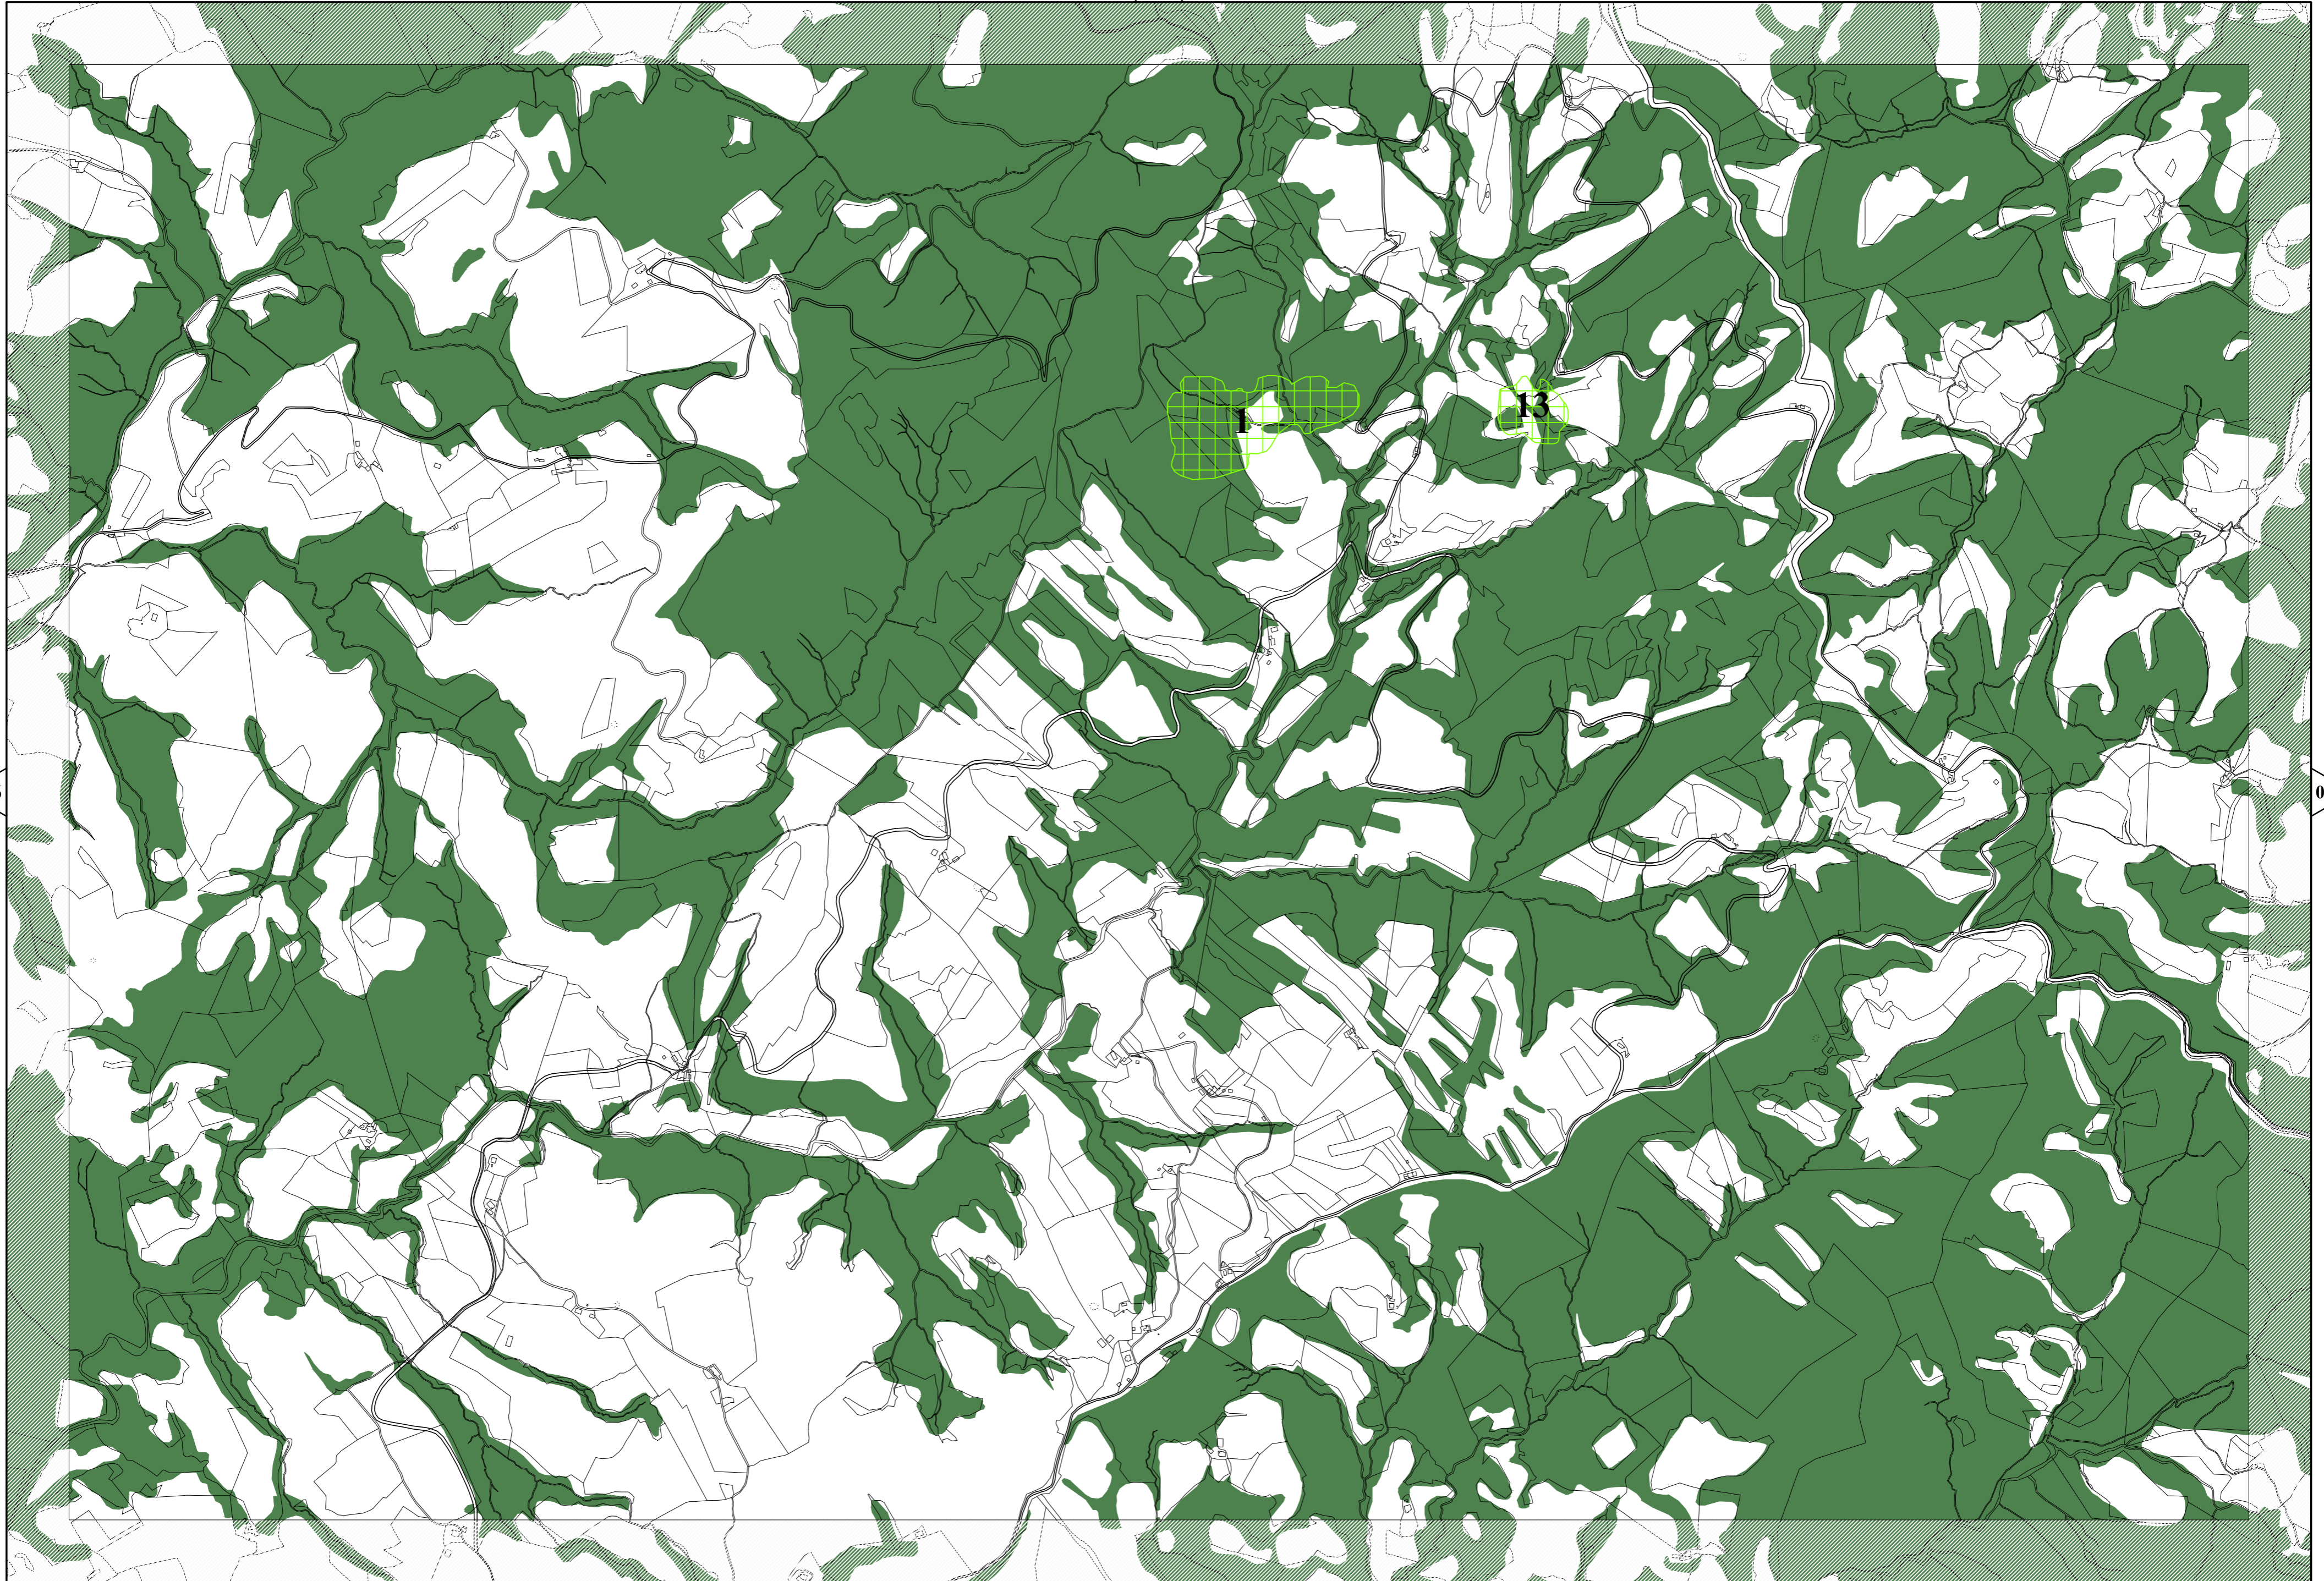

Comune di Gubbio
CATASTO DELLE AREE PERCORSE DAL FUOCO

Arch. Cecilia Gaggiotti
Ing. Luca Ghigi

אזורי סיכון:

CARTA DELLE AREE PERCORSE DAL FUOCO
Aggiornamento anno 2024
scala 1: 10.000

Ing. Francesca Rogari

VEDI LEGENDA A PAGINA 44

01

05

04

06

02

04

08

03

07

10

04

06

08

11

08

am19

13

09

12

18

am01

14

20