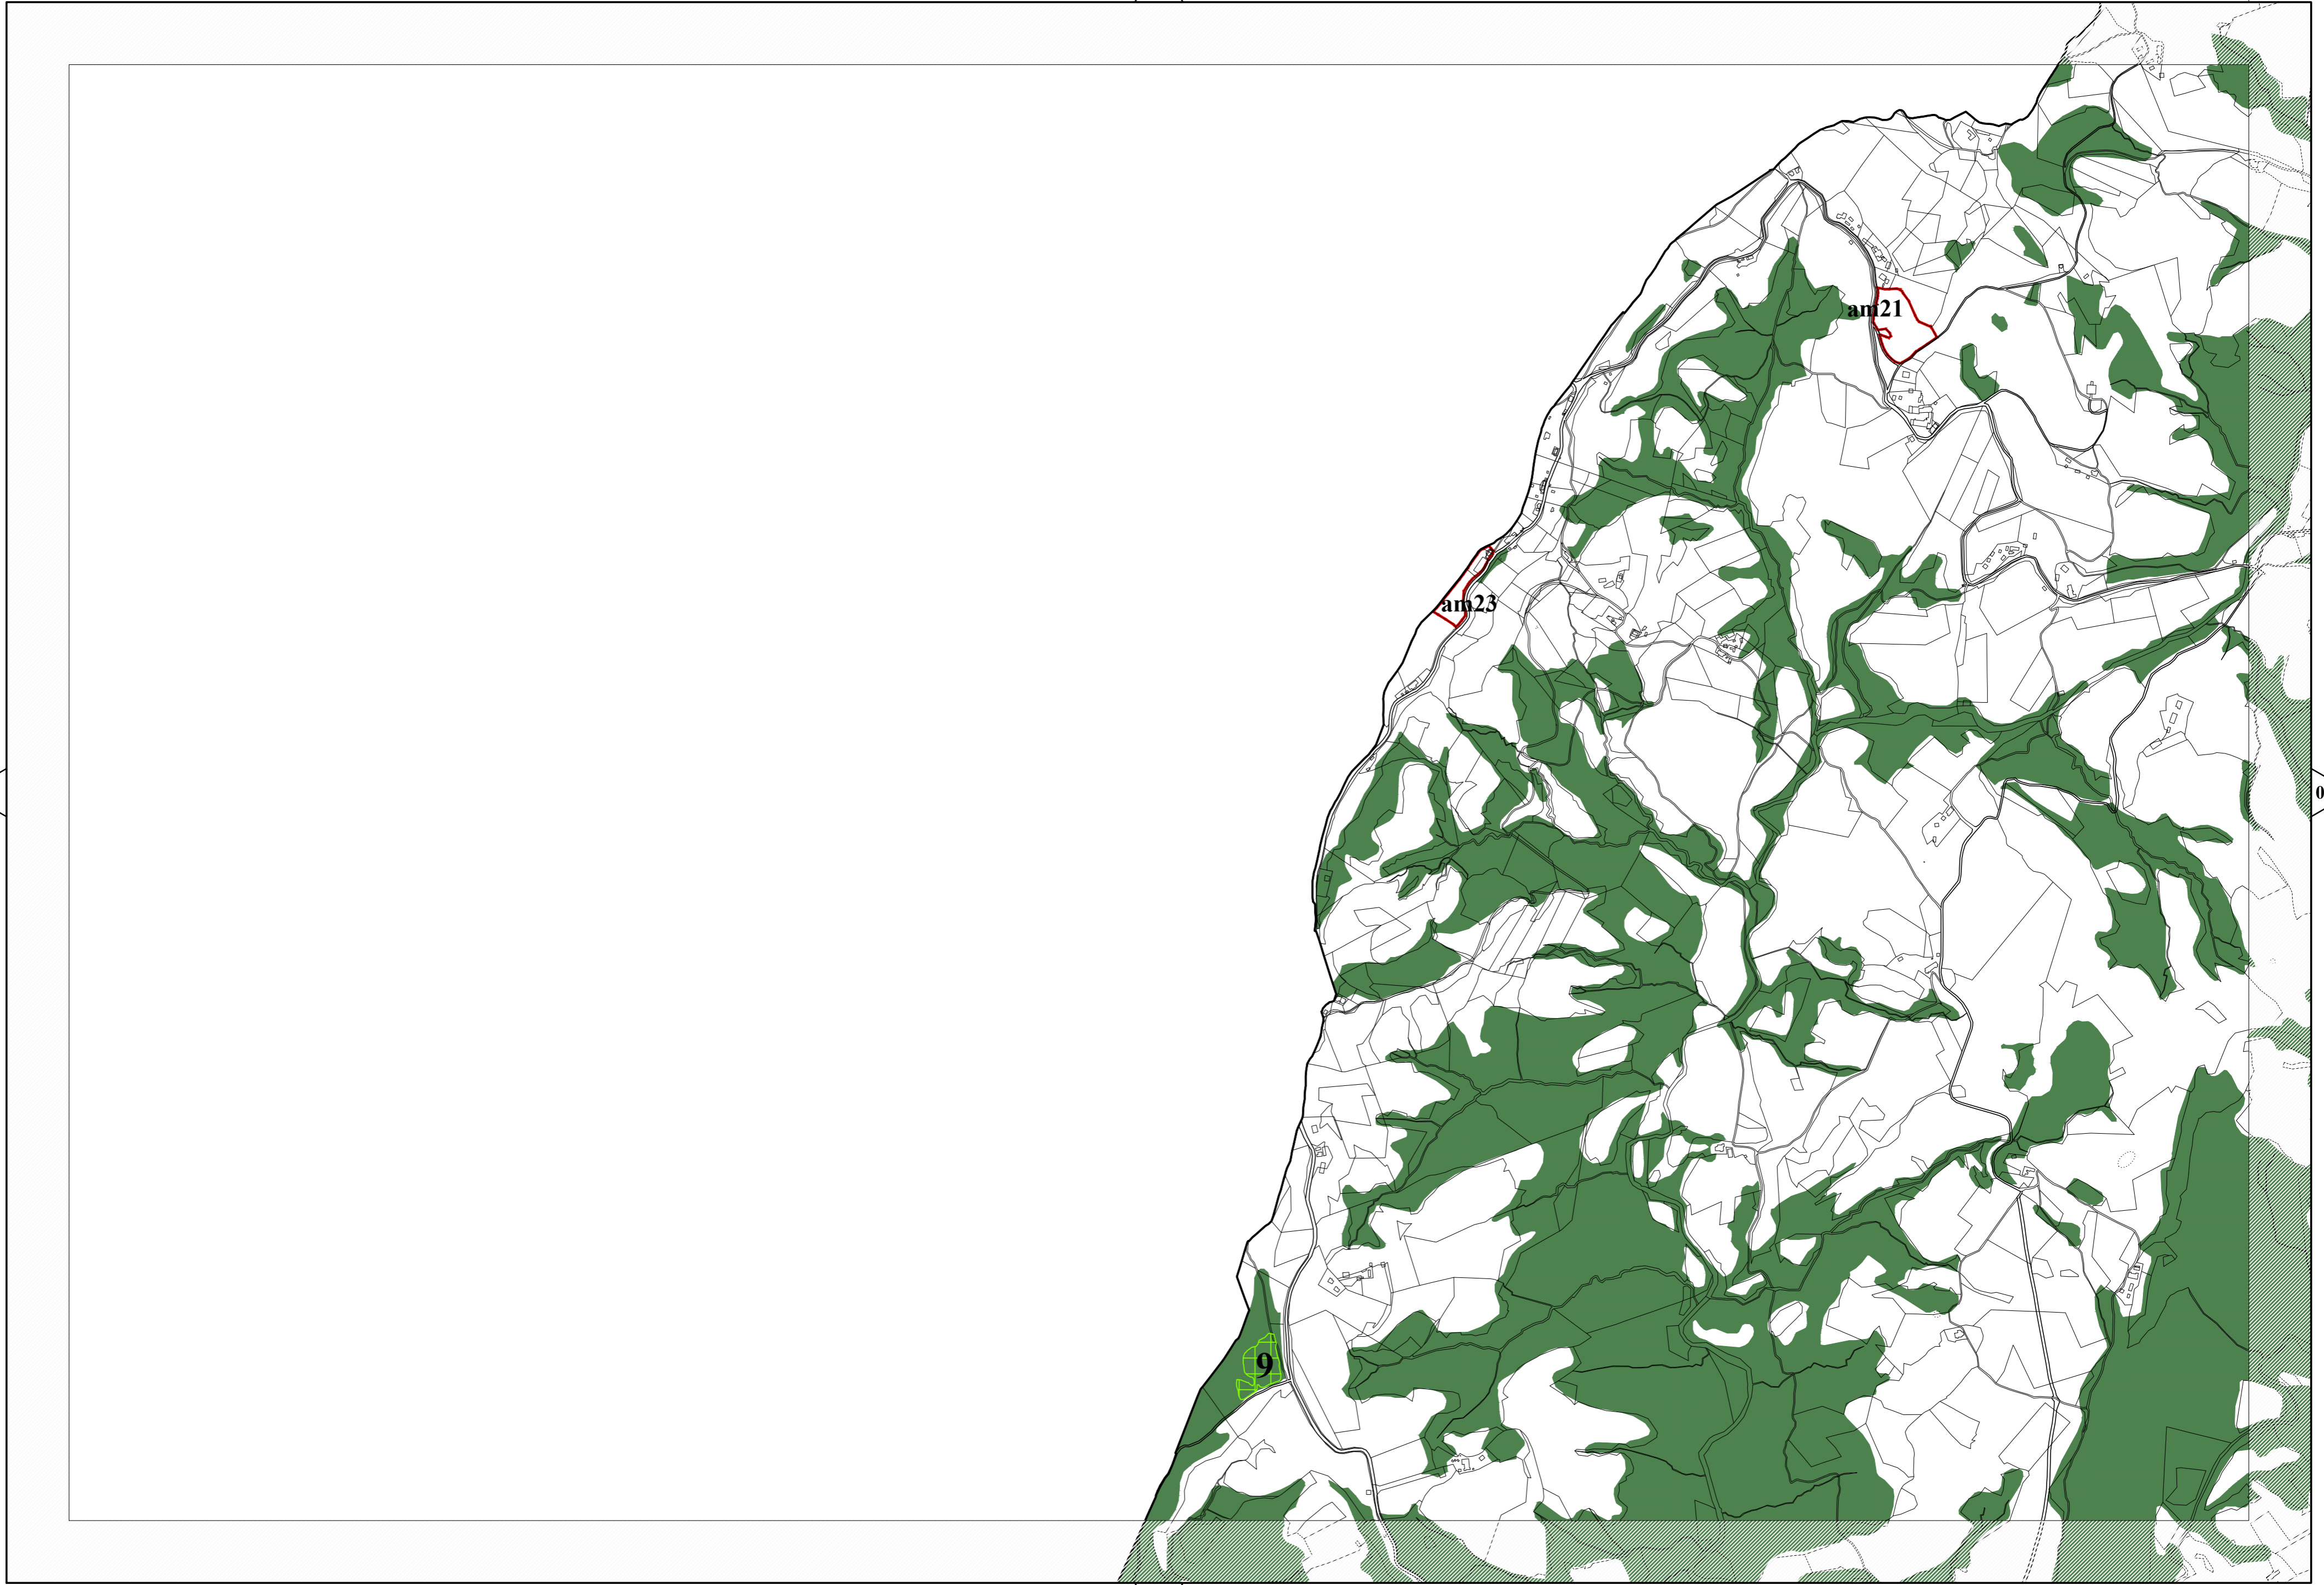

Comune di Gubbio
CATASTO DELLE AREE PERCORSE DAL FUOCO

Arch. Cecilia Gaggiotti
Ing. Luca Ghigi

אזורי סיכון:

CARTA DELLE AREE PERCORSE DAL FUOCO
Aggiornamento anno 2024
scala 1: 10.000

Ing. Francesca Rogari

VEDI LEGENDA A PAGINA 44

01

05

04

06

02

04

08

03

07

10

04

06

08

11

08

am19

13

09

12

18

am01

14

20