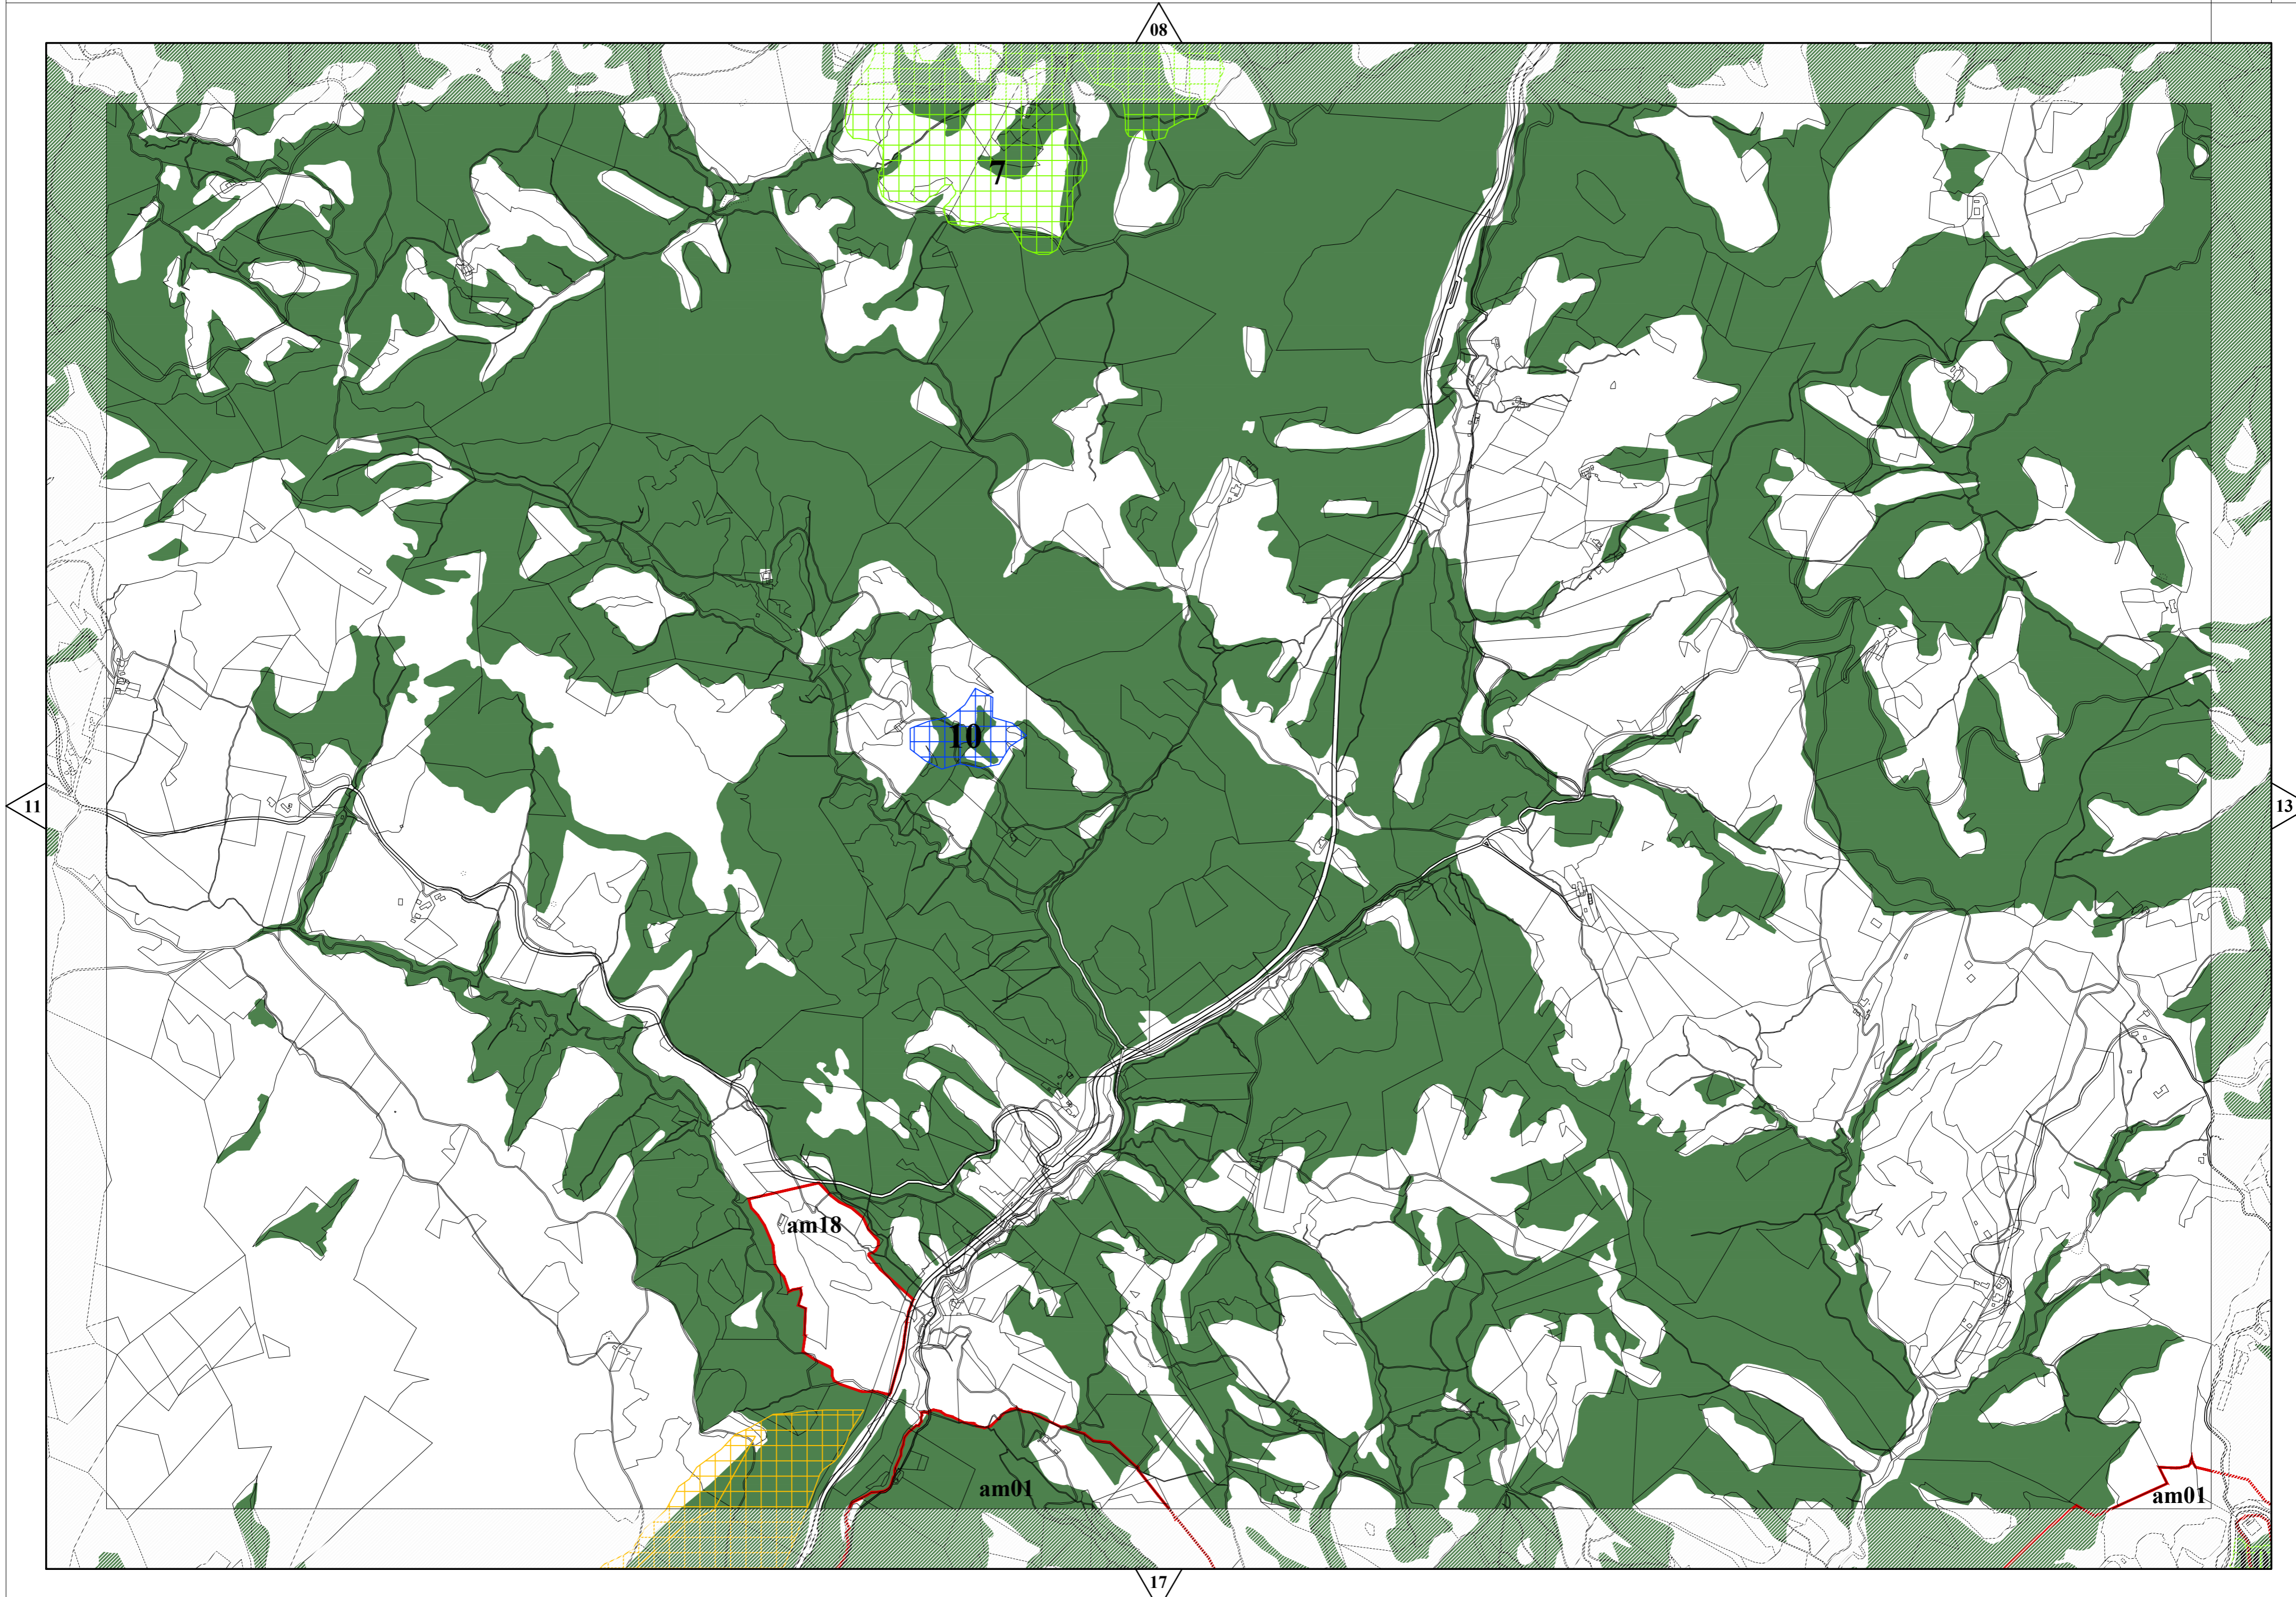

Comune di Gubbio
CATASTO DELLE AREE PERCORSE DAL FUOCO

Arch. Cecilia Gaggiotti
Ing. Luca Ghigi

אזורי סיכון:

CARTA DELLE AREE PERCORSE DAL FUOCO
Aggiornamento anno 2024
scala 1: 10.000

Ing. Francesca Rogari

03

07

10

04

06

08

11

08

am19

13

09

12

18

am01

14

20

25

23

30

19

26

31

37

40