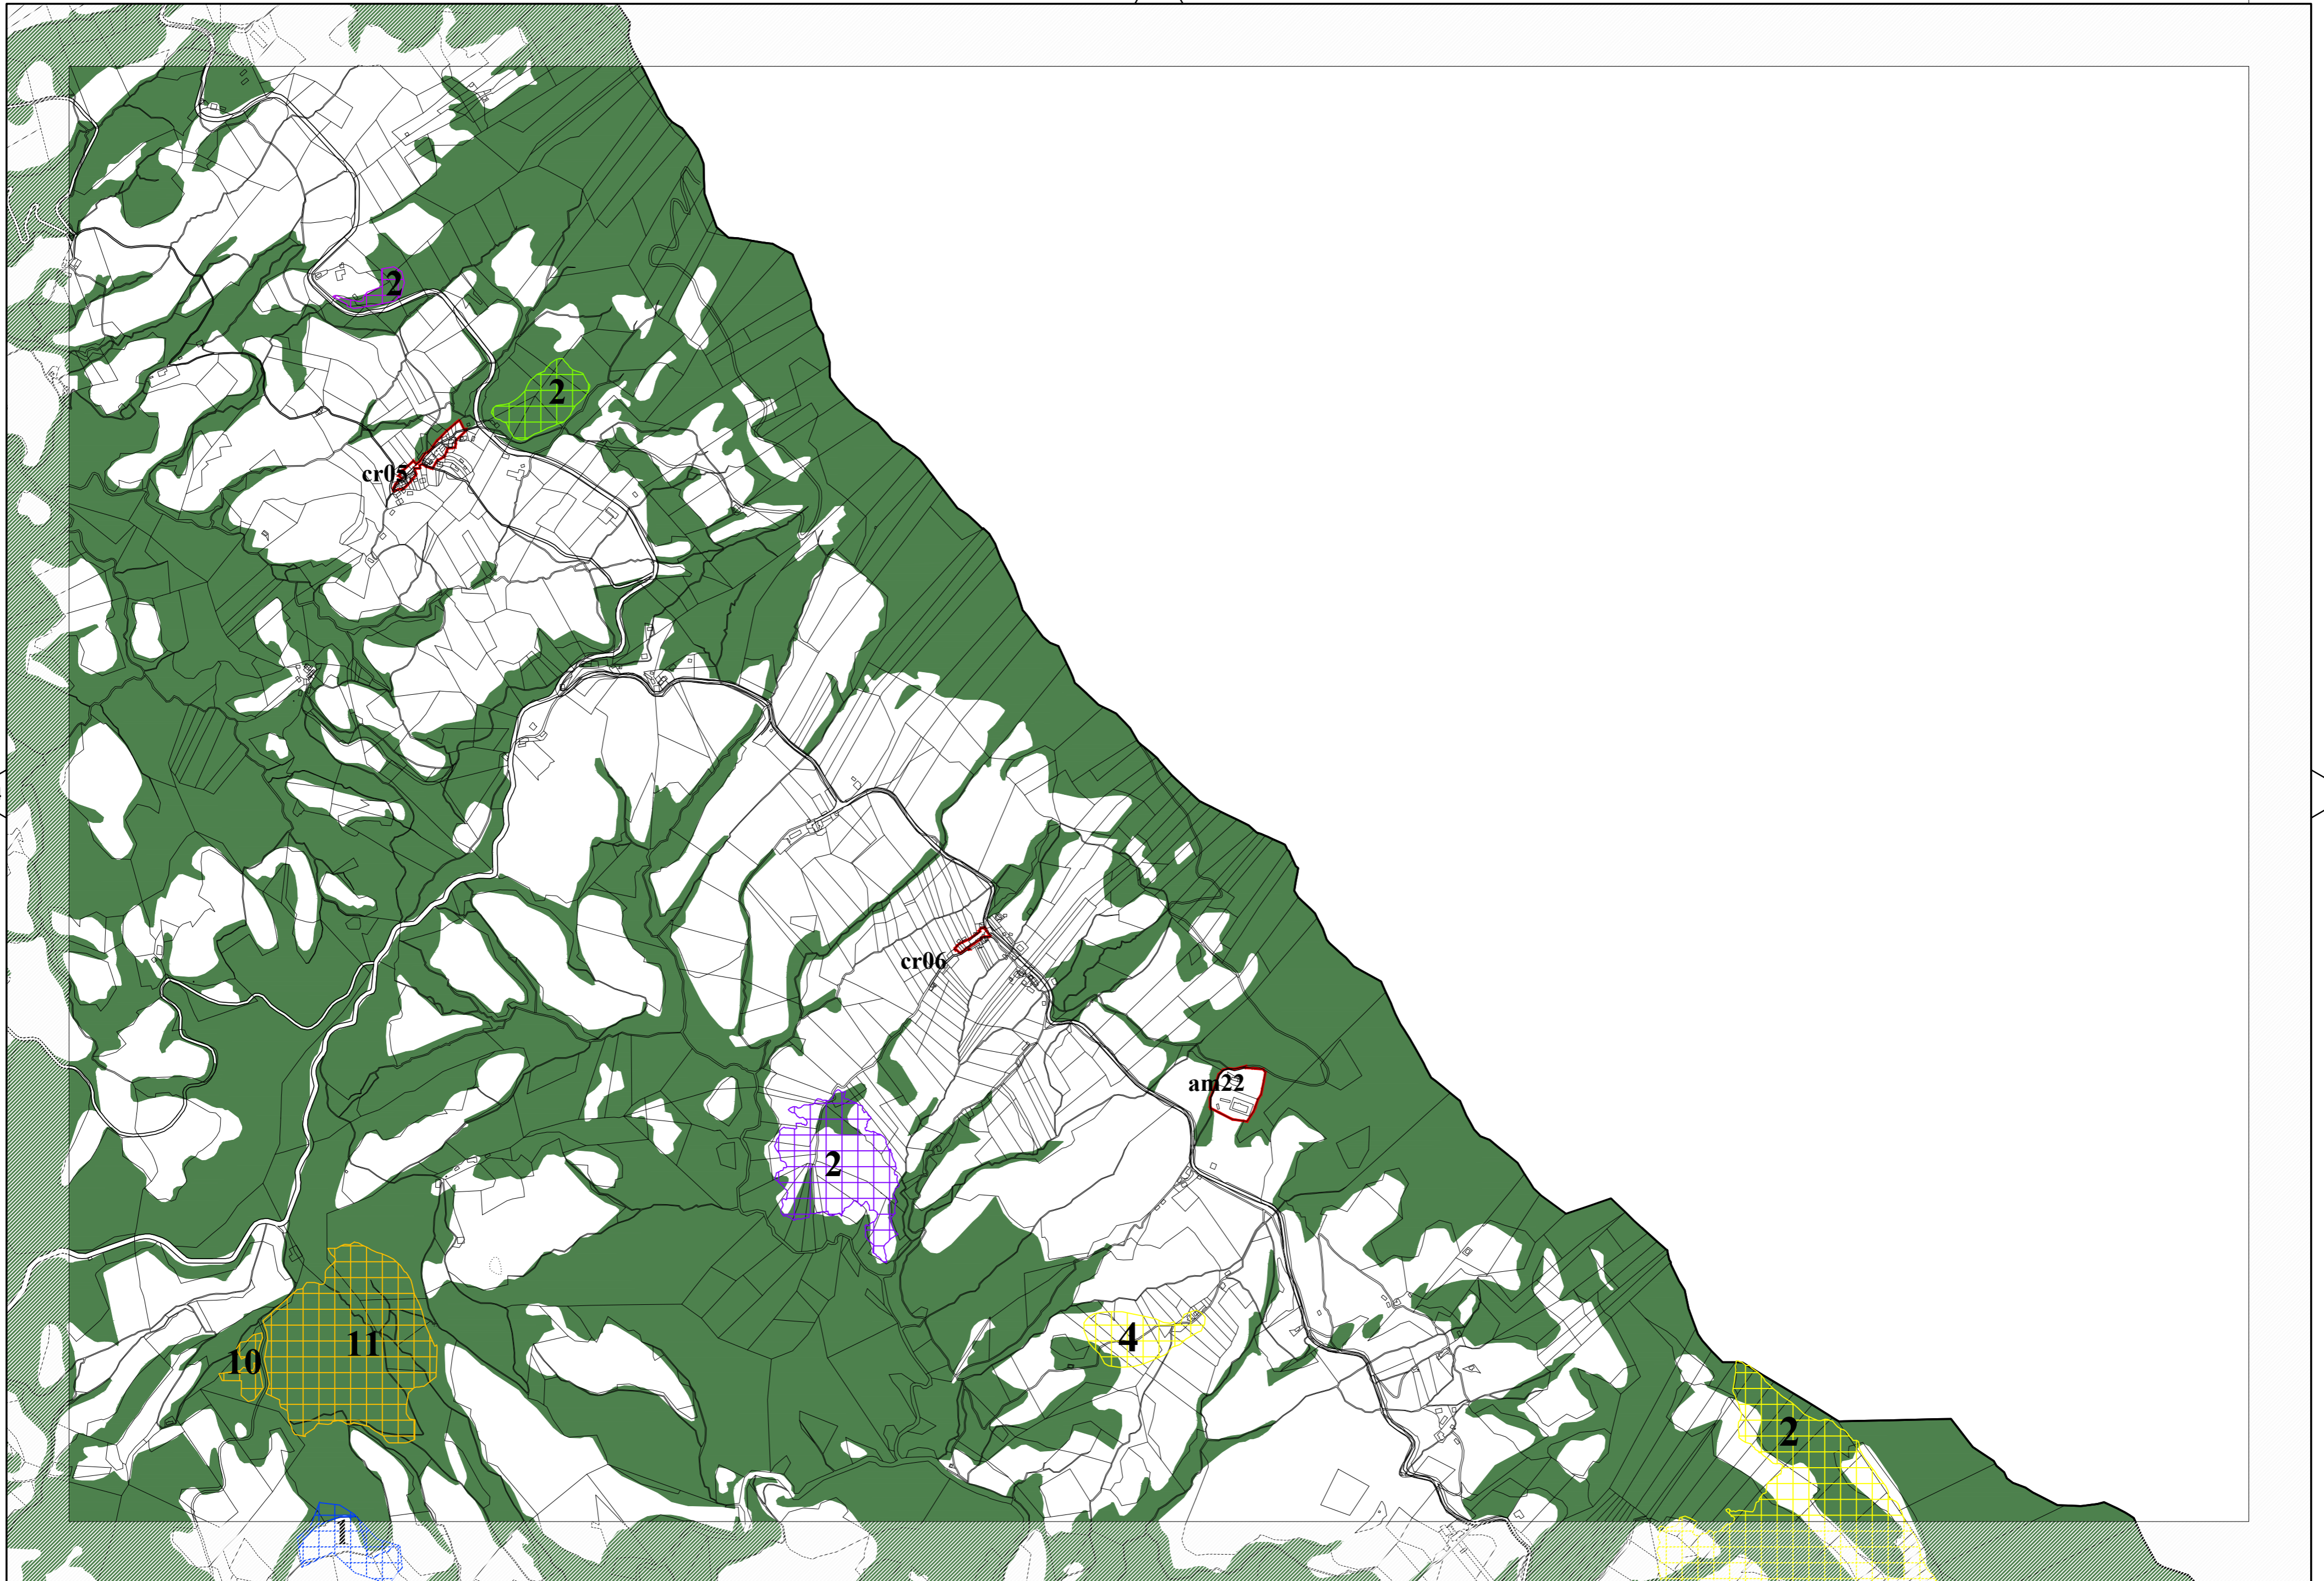

Comune di Gubbio
CATASTO DELLE AREE PERCORSE DAL FUOCO

Arch. Cecilia Gaggiotti
Ing. Luca Ghigi

אזורי סיכון:

CARTA DELLE AREE PERCORSE DAL FUOCO
Aggiornamento anno 2024
scala 1: 10.000

Ing. Francesca Rogari

VEDI LEGENDA A PAGINA 44

01

05

04

06

02

04

08

03

07

10

04

06

08

11

08

am19

13

09

12

18

am01

14

20