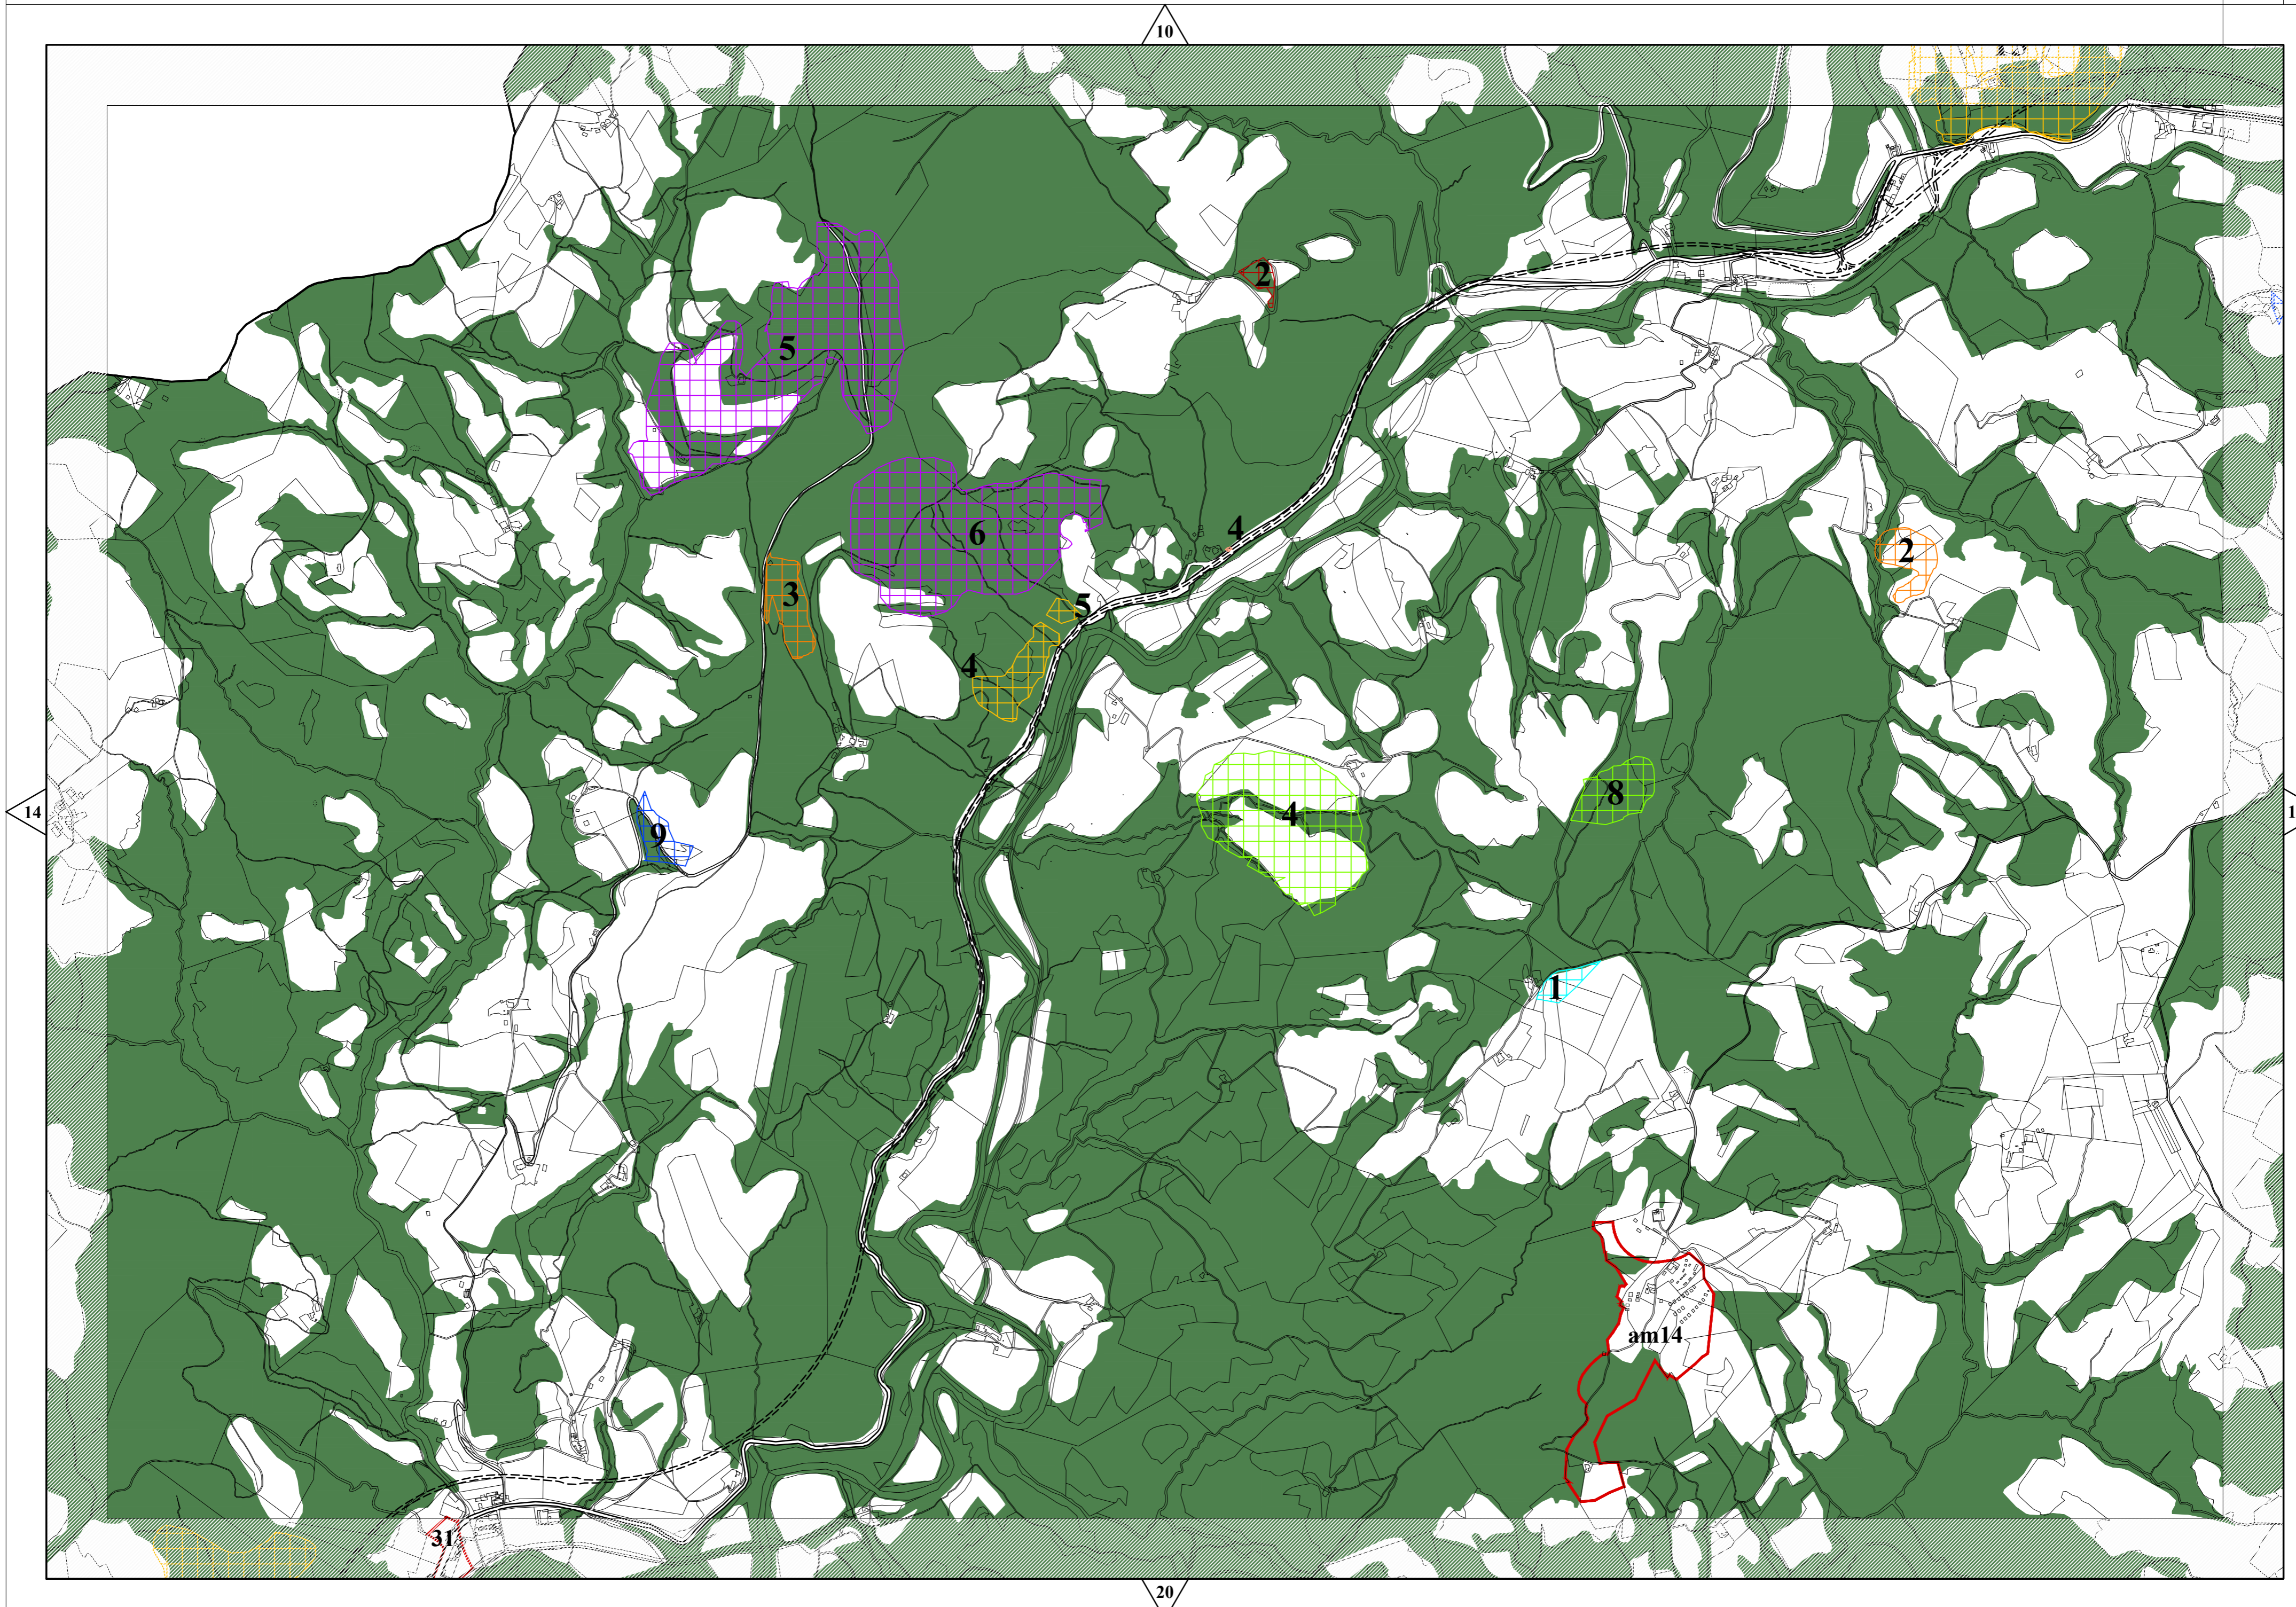

Comune di Gubbio
CATASTO DELLE AREE PERCORSE DAL FUOCO

Arch. Cecilia Gaggiotti
Ing. Luca Ghigi

אזורי סיכון:

CARTA DELLE AREE PERCORSE DAL FUOCO
Aggiornamento anno 2024
scala 1: 10.000

Ing. Francesca Rogari

03

07

10

04

06

08

11

08

am19

13

09

12

18

am01

14

20

25

23

30

19

26

31

37

40