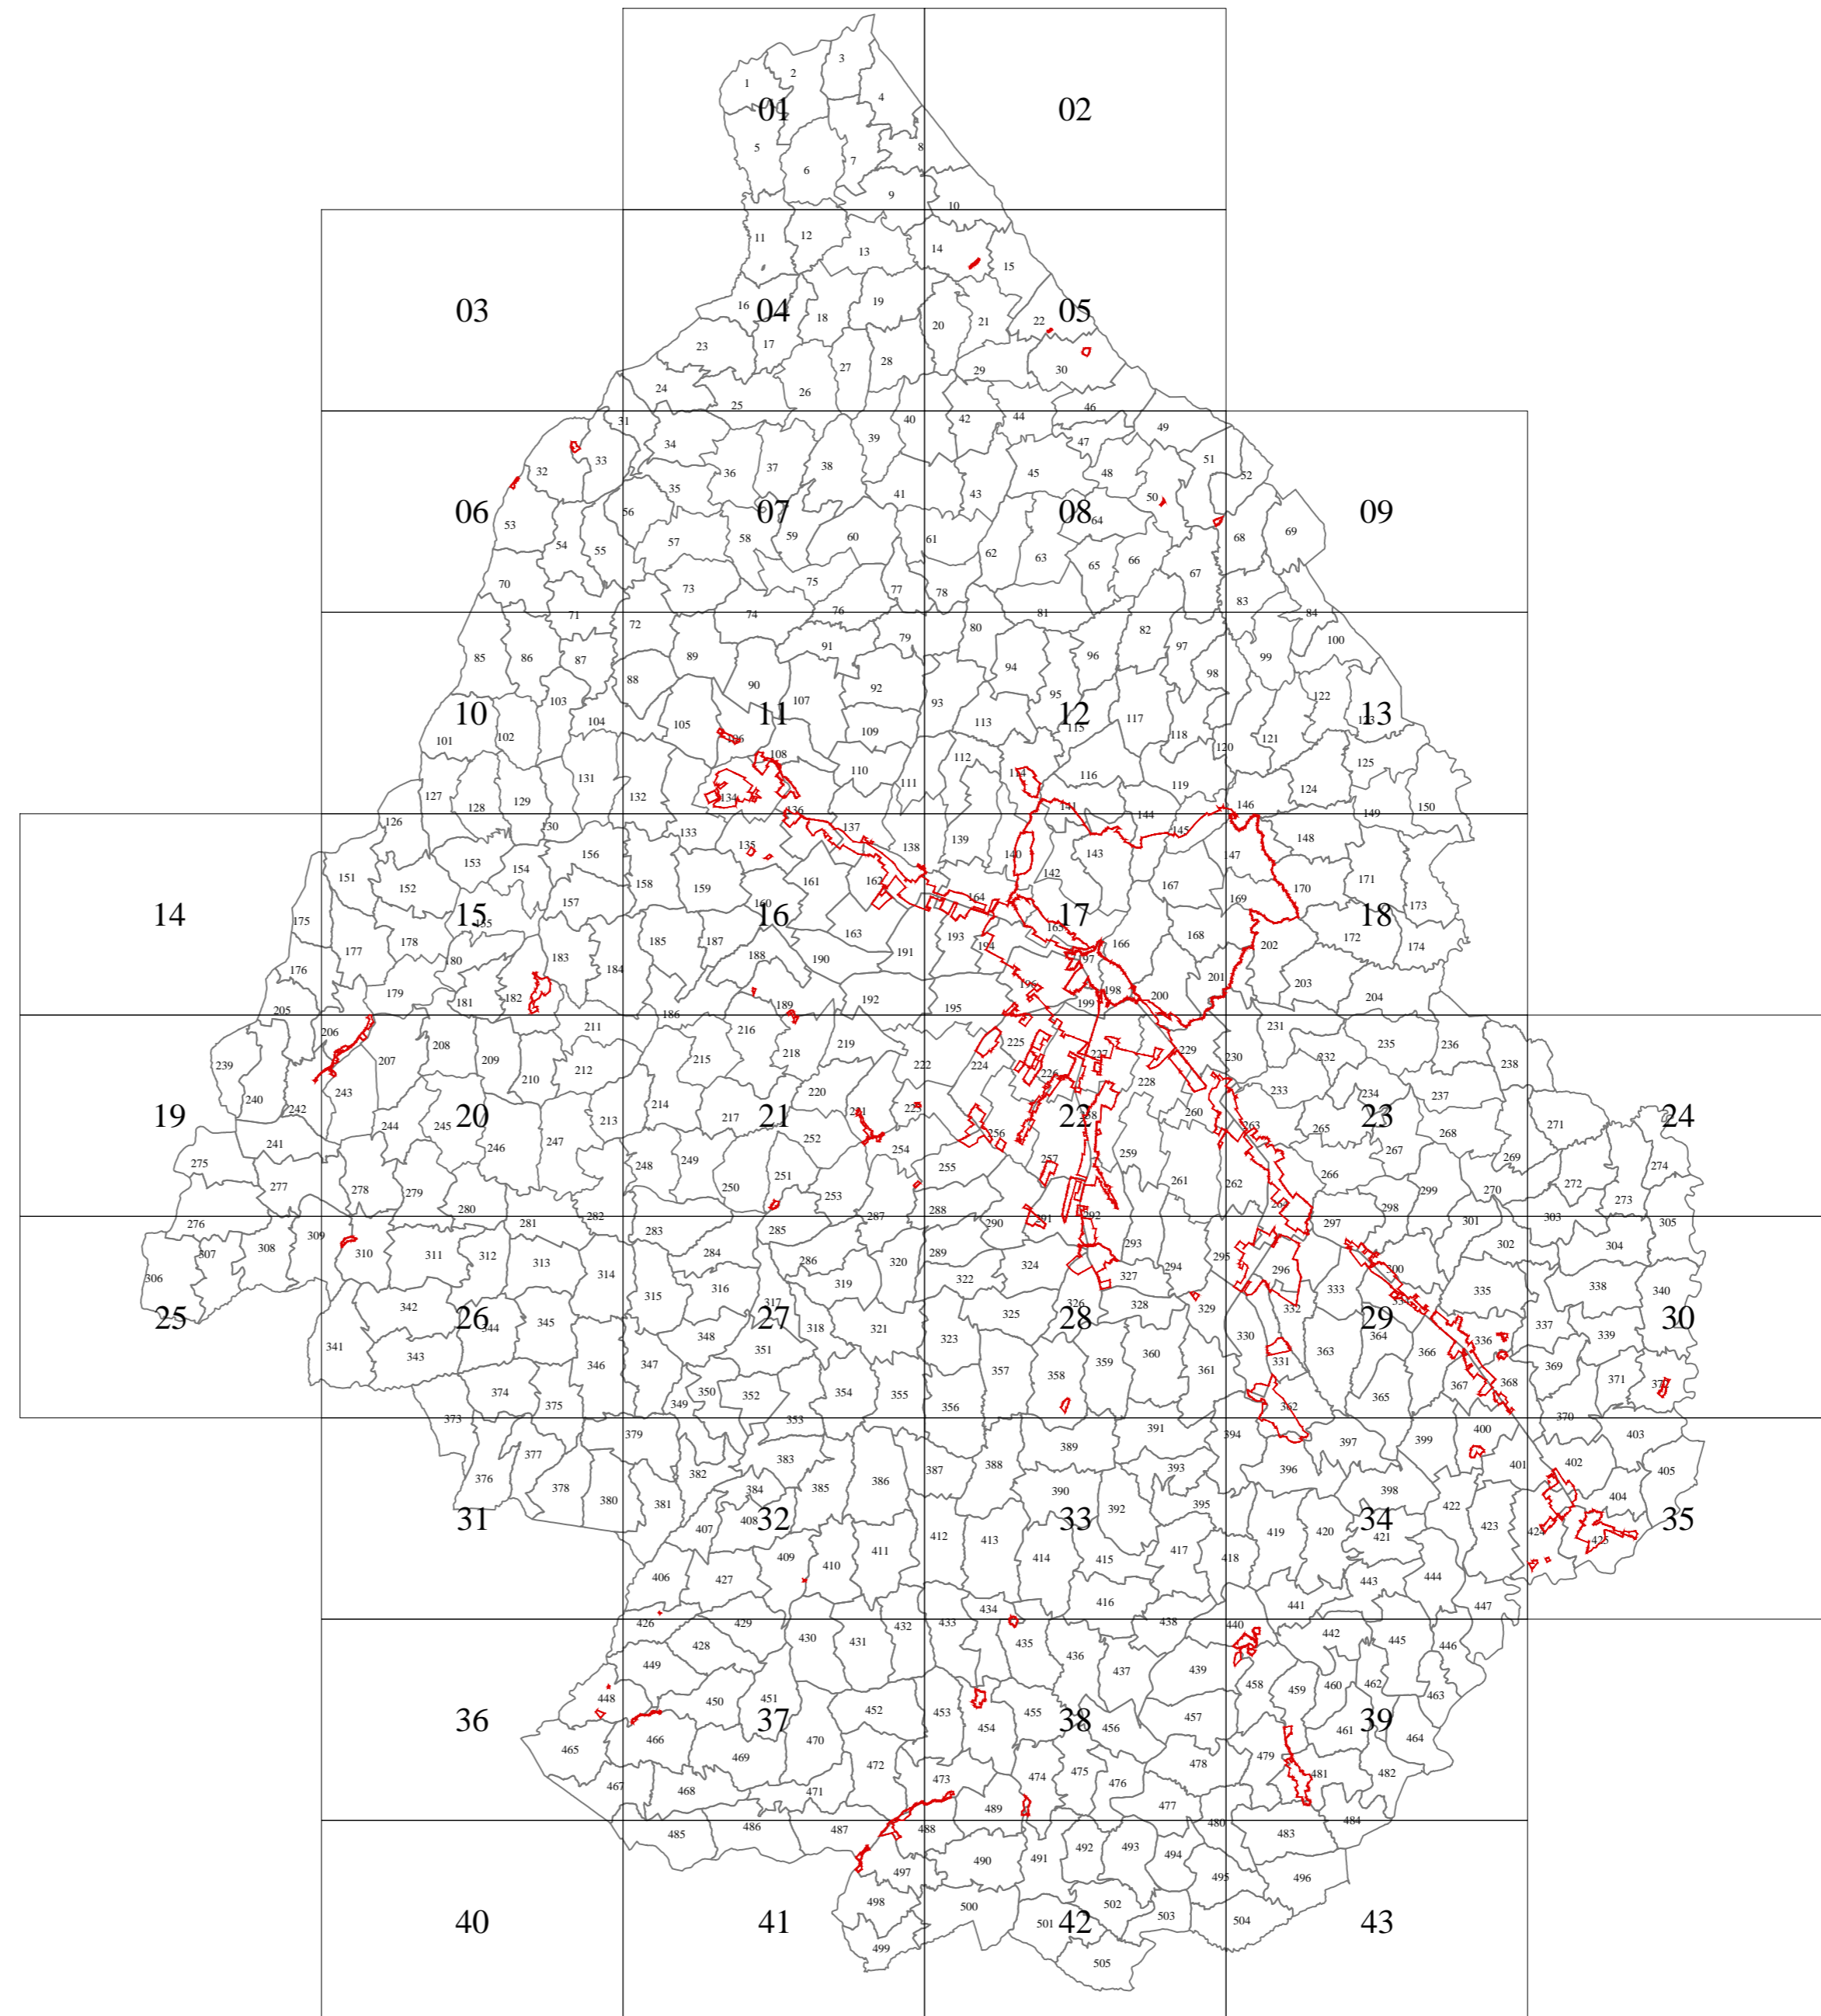

Comune di Gubbio
CATASTO DELLE AREE PERCORSE DAL FUOCO

Arch. Cecilia Gaggiotti
Ing. Luca Ghigi

אזורי סיכון:

CARTA DELLE AREE PERCORSE DAL FUOCO
Aggiornamento anno 2024
scala 1: 10.000

Ing. Francesca Rogari

VEDI LEGENDA A PAGINA 44

01

05

04

06

02

04

08

03

07

10

04

06

08

11

08

am19

13

09

12

18

am01

14

20