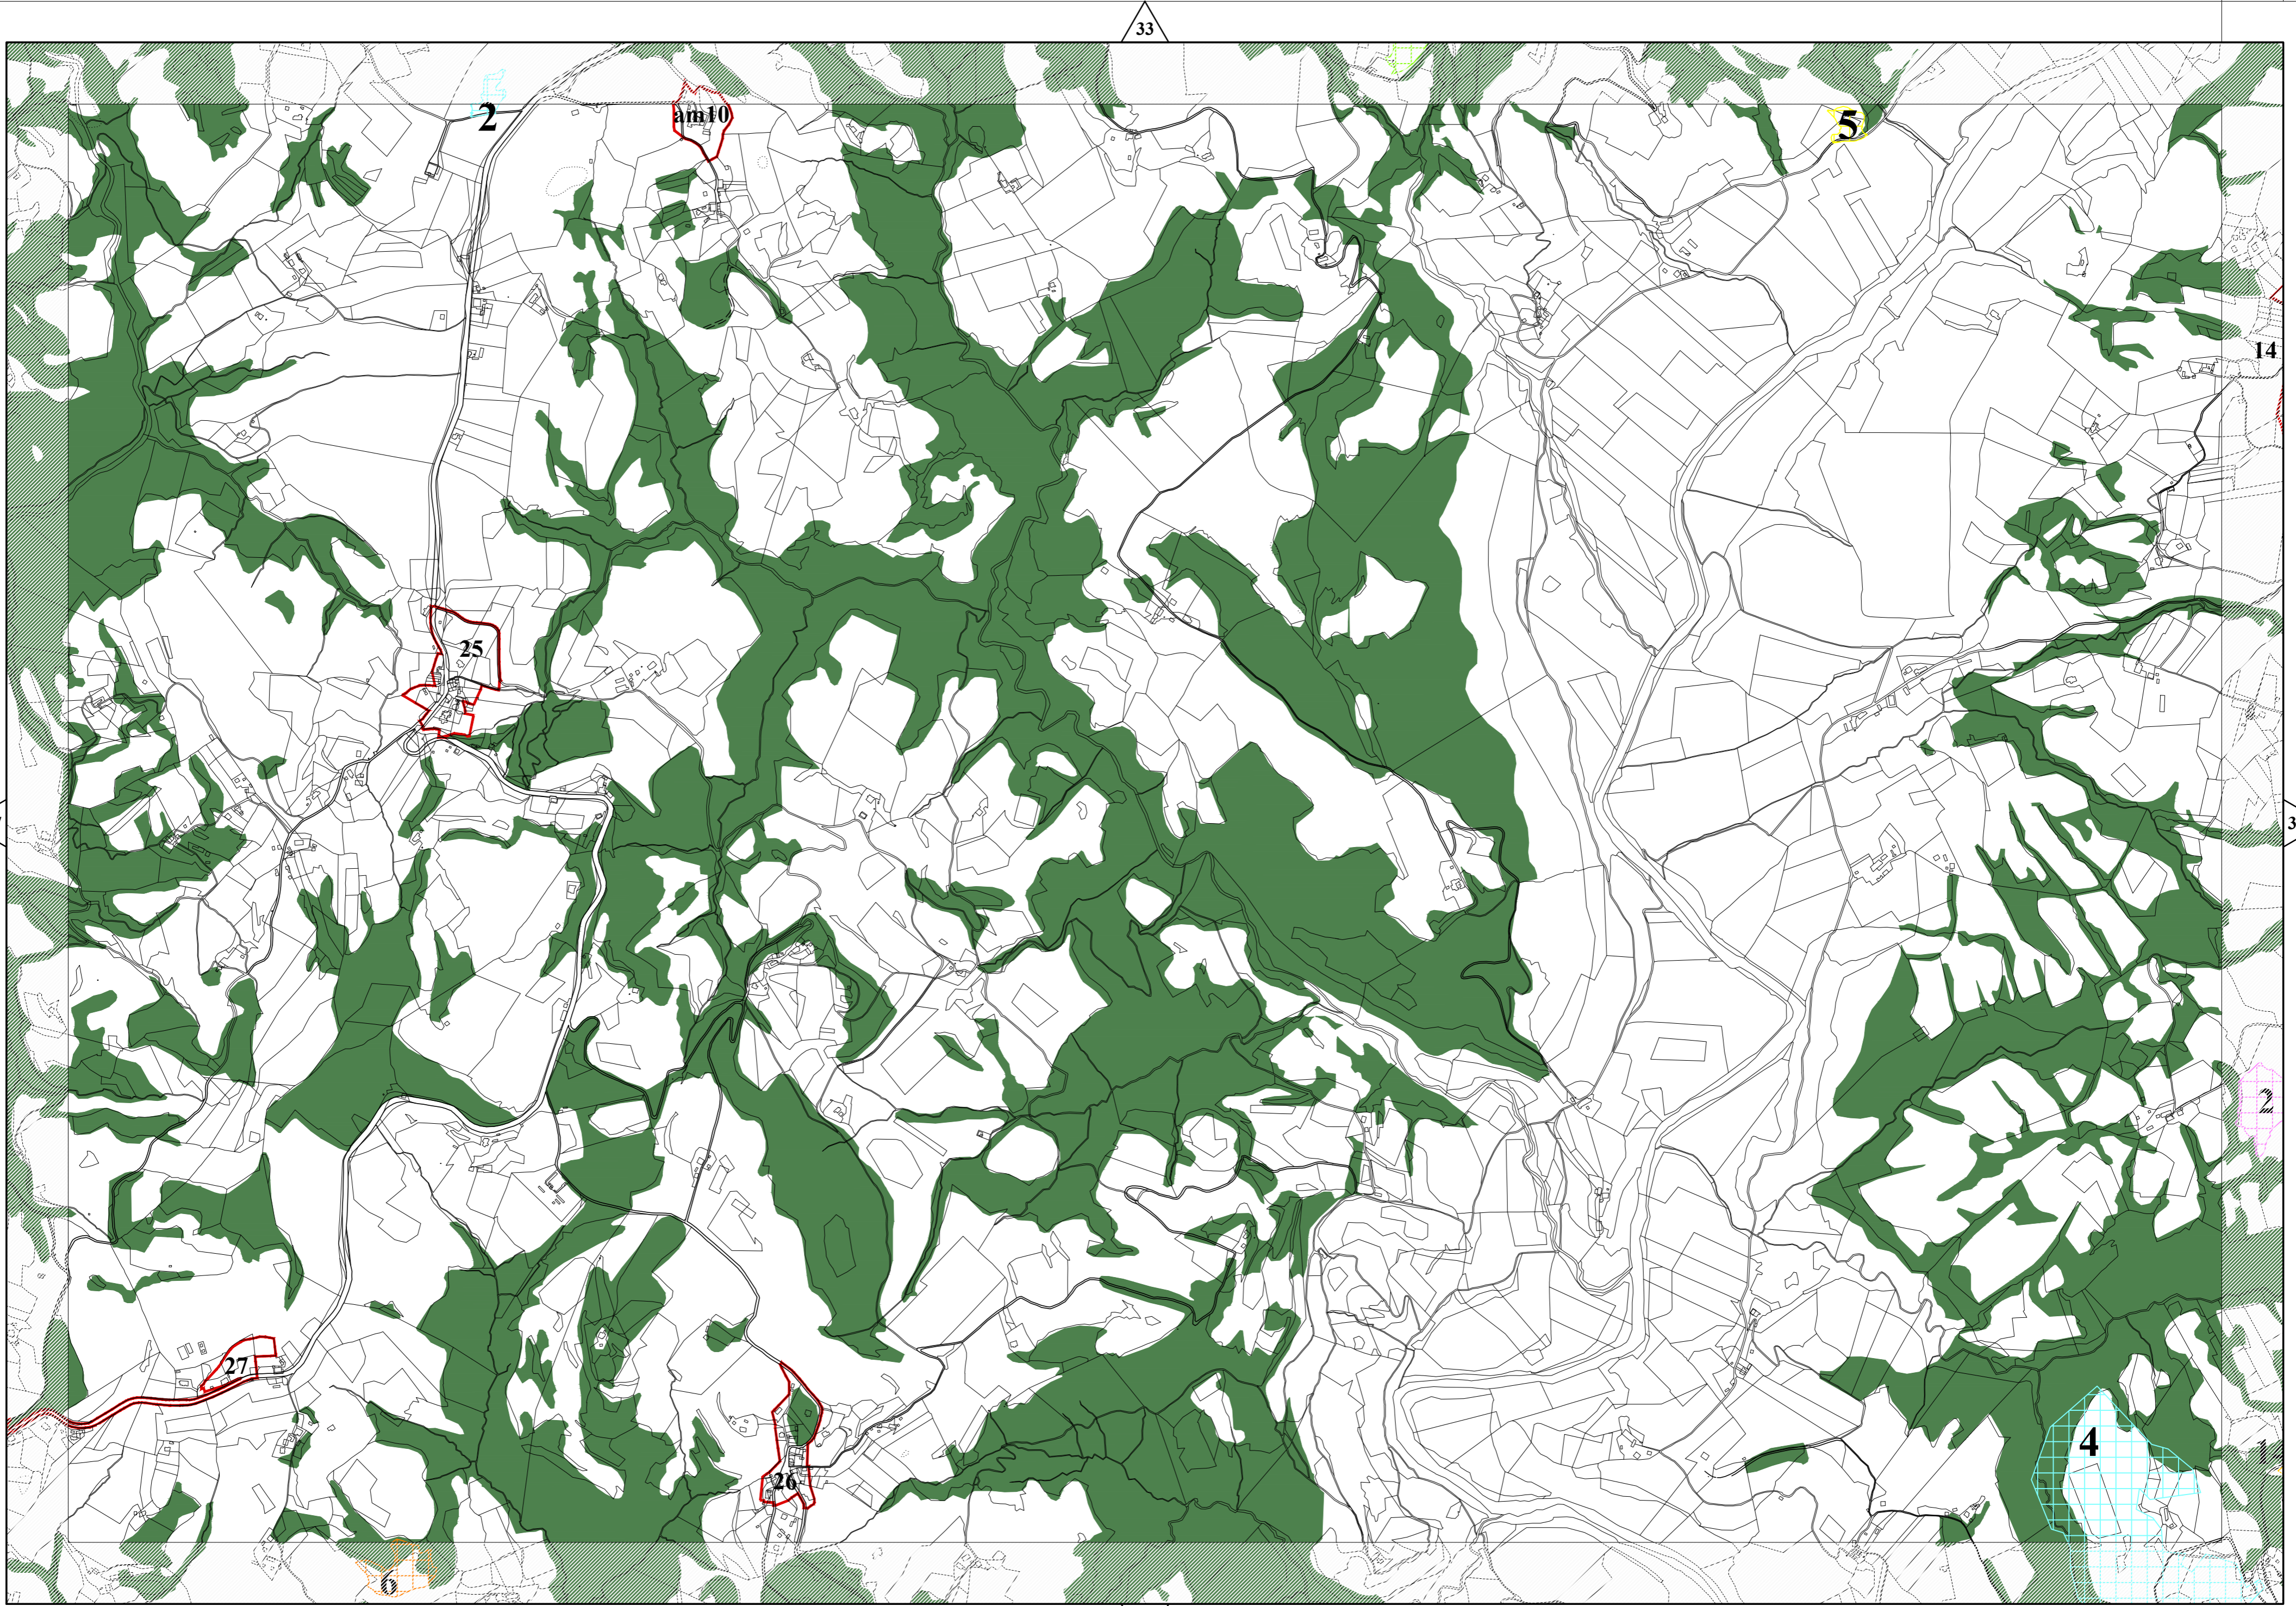

Comune di Gubbio
CATASTO DELLE AREE PERCORSE DAL FUOCO

Arch. Cecilia Gaggiotti
Ing. Luca Ghigi

אזורי סיכון:

CARTA DELLE AREE PERCORSE DAL FUOCO
Aggiornamento anno 2024
scala 1: 10.000

Ing. Francesca Rogari

03

07

10

04

06

08

11

08

am19

13

09

12

18

am01

14

20

25

23

30

19

26

31

37

40