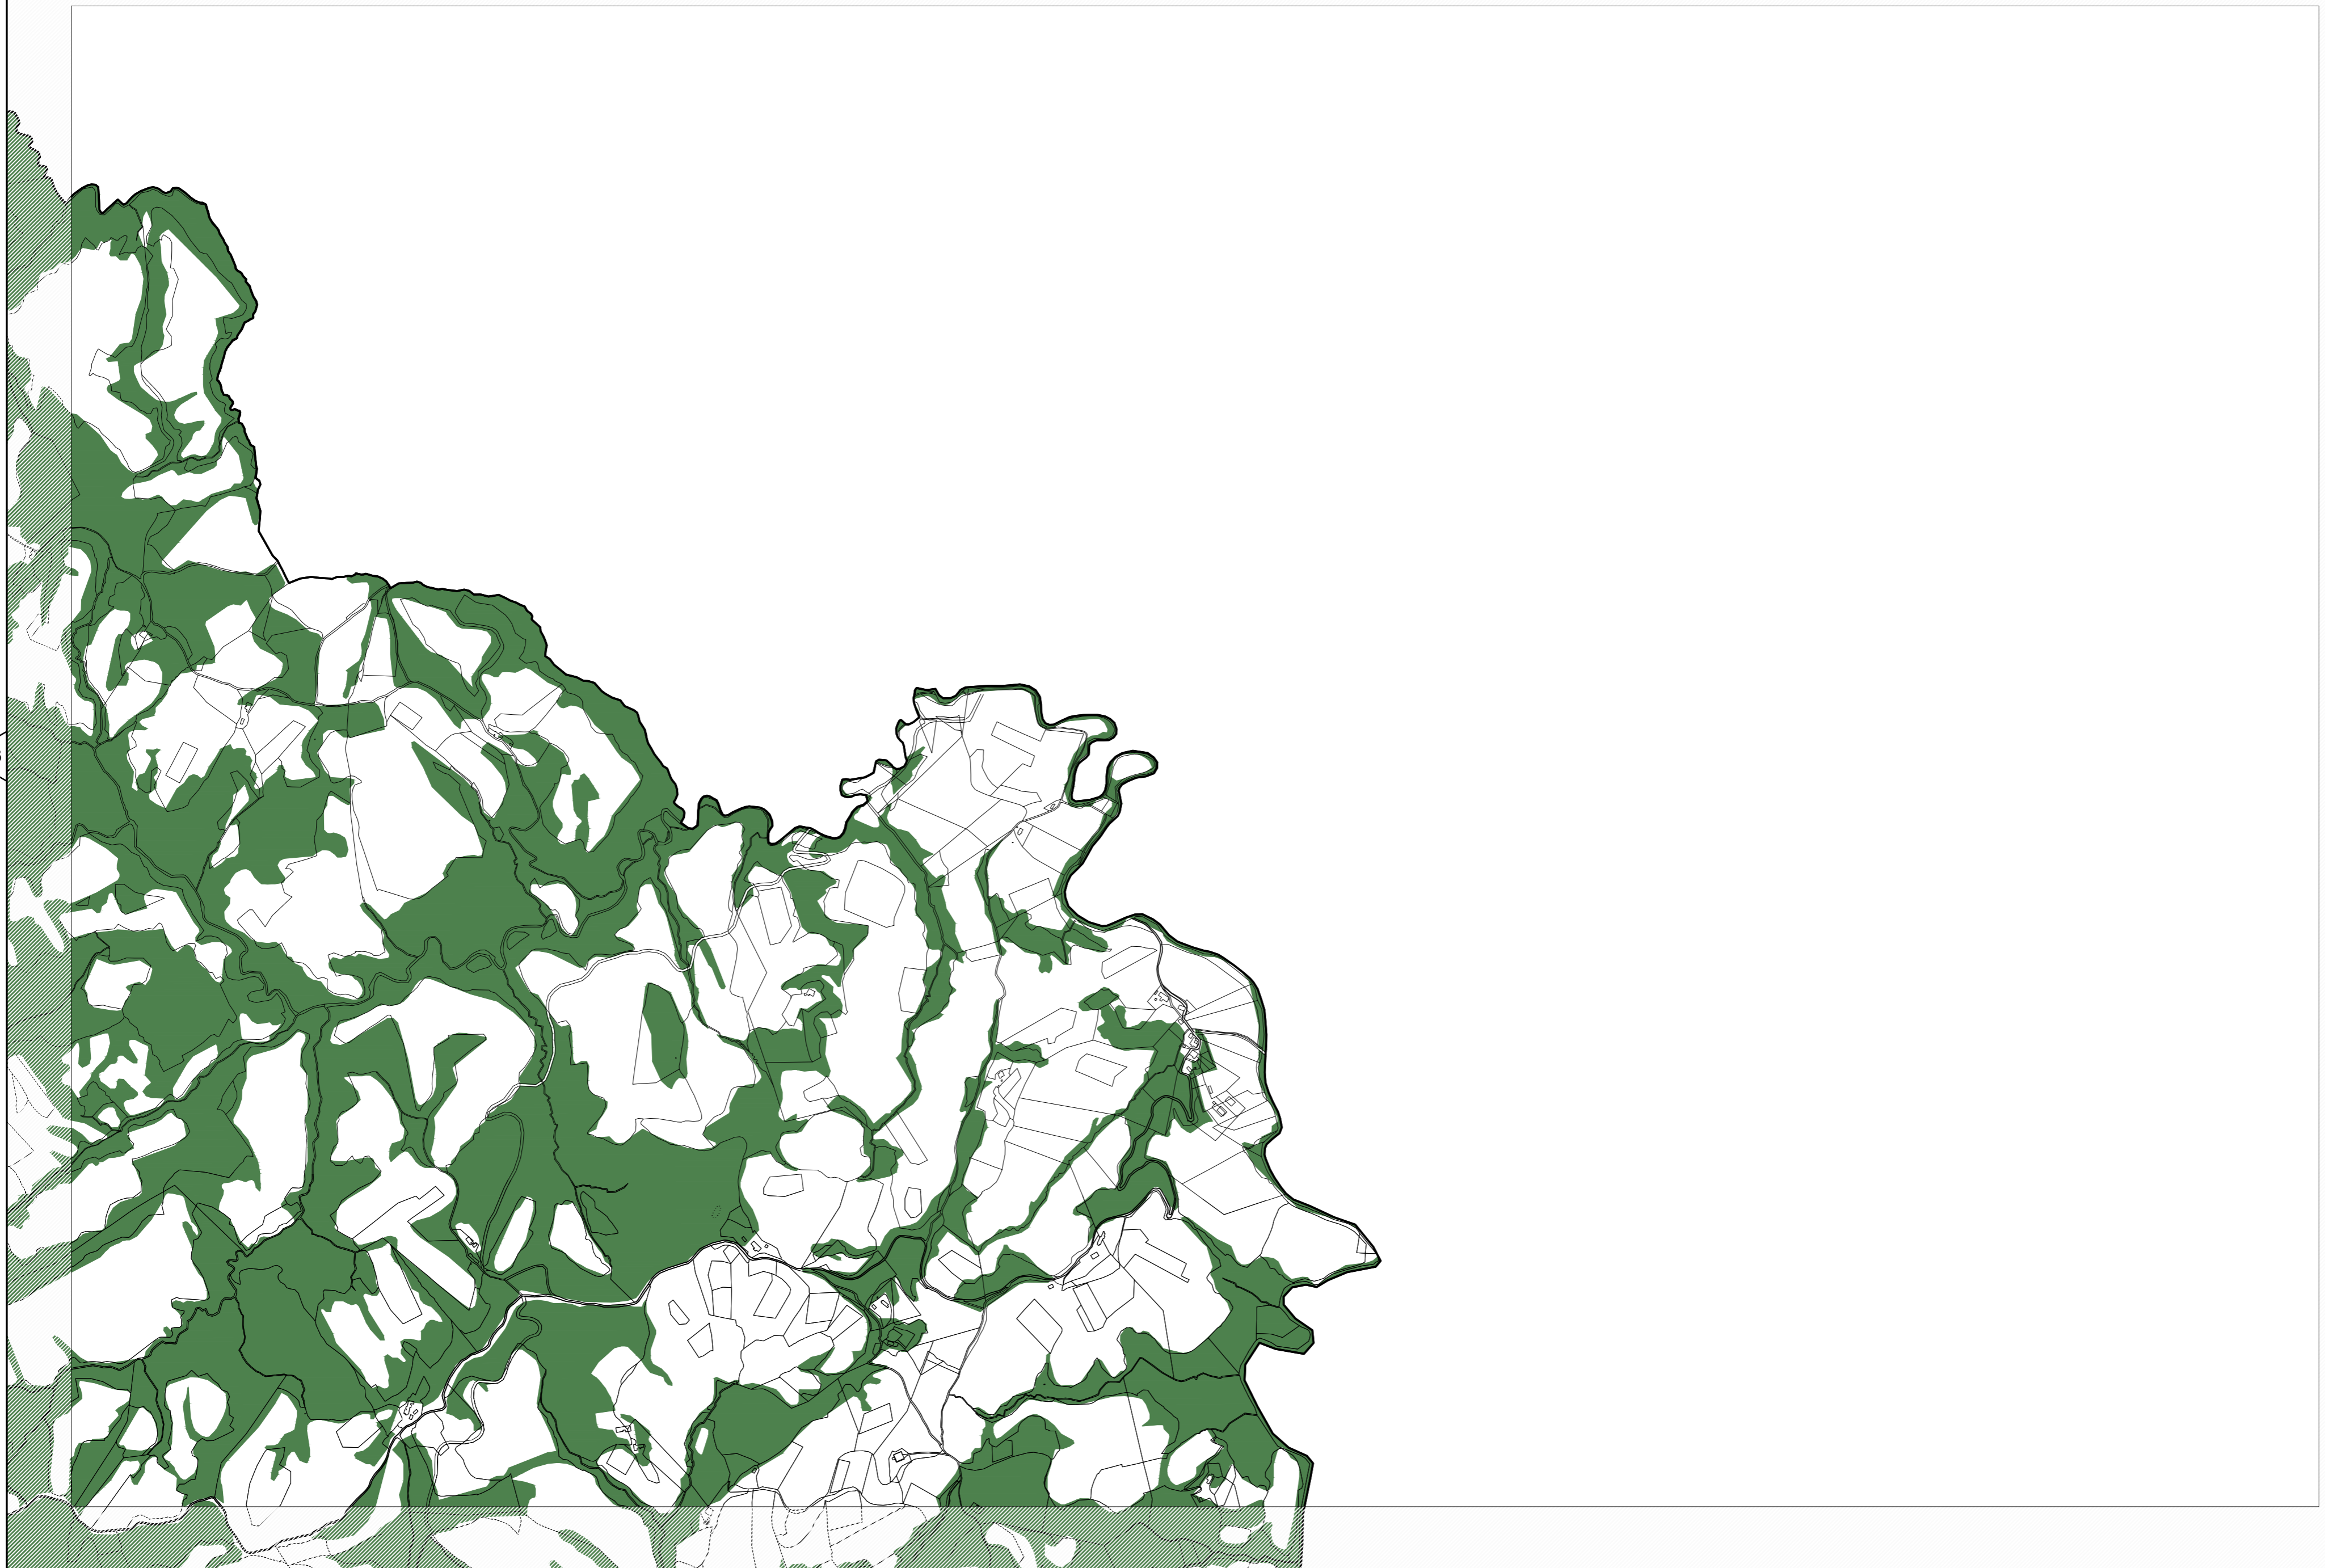

Comune di Gubbio
CATASTO DELLE AREE PERCORSE DAL FUOCO

Arch. Cecilia Gaggiotti
Ing. Luca Ghigi

אזורי סיכון:

CARTA DELLE AREE PERCORSE DAL FUOCO
Aggiornamento anno 2024
scala 1: 10.000

Ing. Francesca Rogari

03

07

10

04

06

08

11

08

am19

13

09

12

18

am01

14

20

25

23

30

19

26

31

37

40