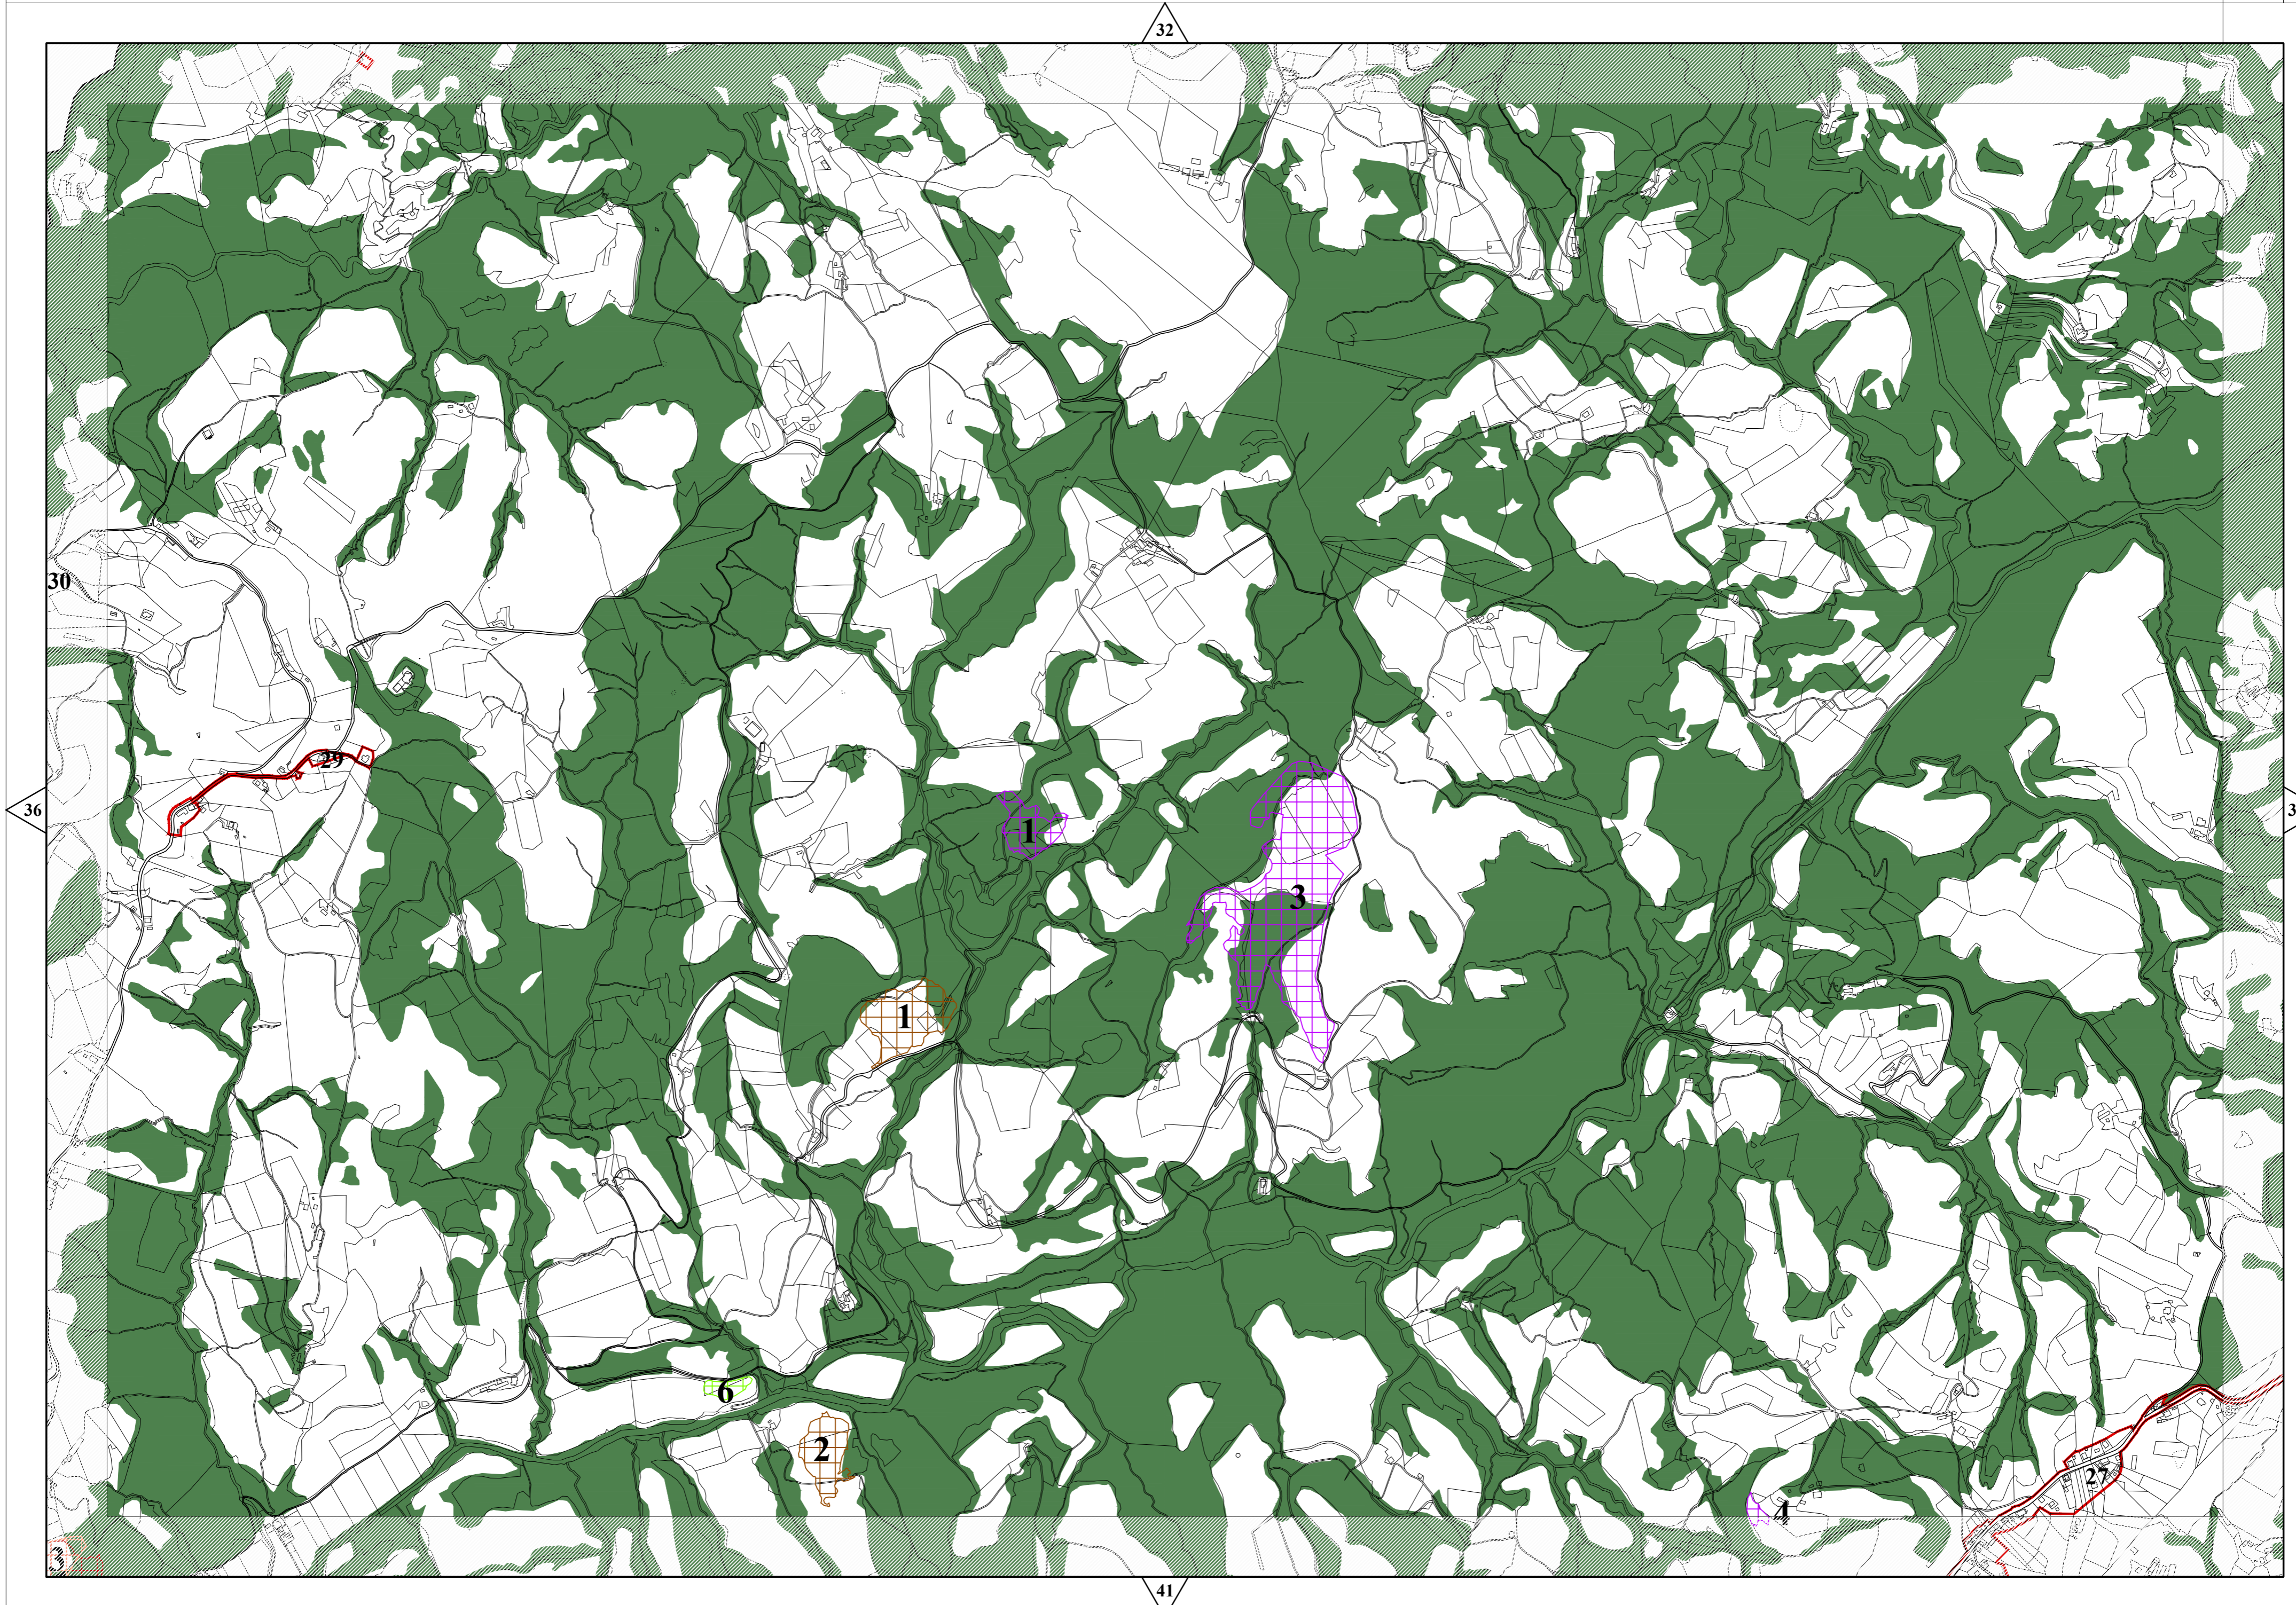

Comune di Gubbio
CATASTO DELLE AREE PERCORSE DAL FUOCO

Arch. Cecilia Gaggiotti
Ing. Luca Ghigi

אזורי סיכון:

CARTA DELLE AREE PERCORSE DAL FUOCO
Aggiornamento anno 2024
scala 1: 10.000

Ing. Francesca Rogari

03

07

10

04

06

08

11

08

am19

13

09

12

18

am01

14

20

25

23

30

19

26

31

37

40